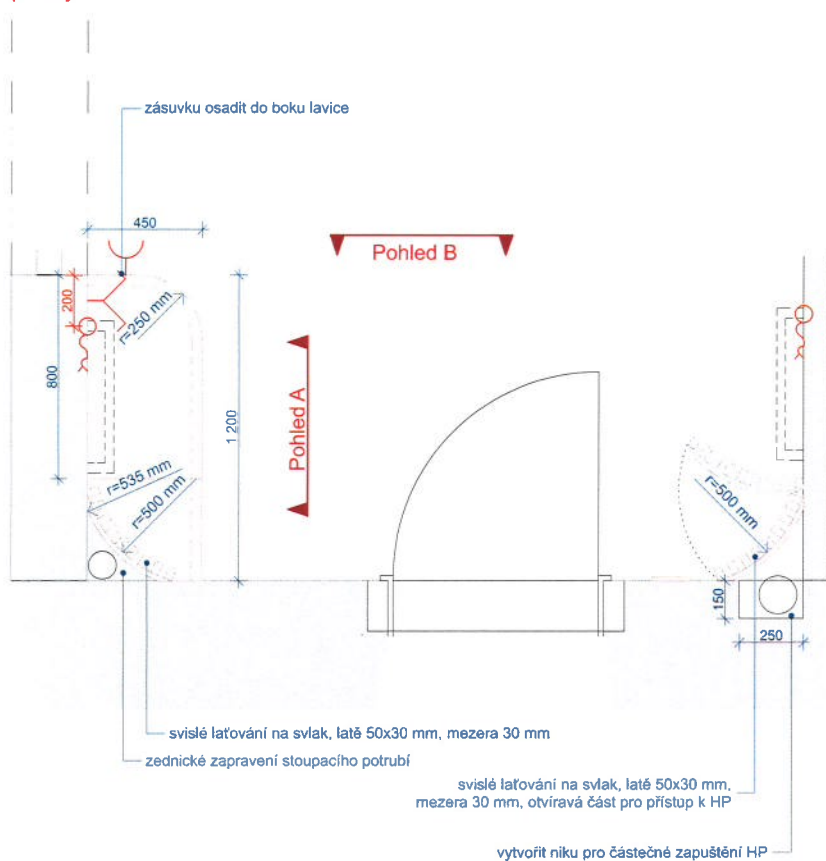

LAVICE, ZÁKRYT HASÍČÍCH PŘÍSTROJŮ

Použitý materiál: dubové latě 50x30 mm, přírodní odstín, lakovaný mat

Tloušťky použitých materiálů budou zvoleny tak, aby byl prvek dostatečně tuhý a funkční.

půdorys