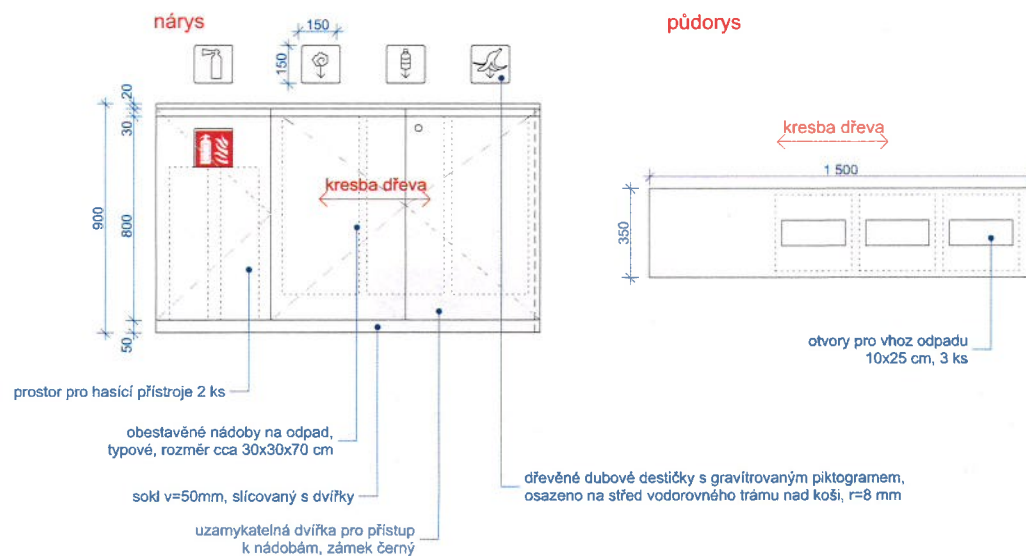

Datum vydání: 11. 3. 2021

DŮM č.p. 1 – DOLNÍ BRANNÁ

formát A3, měřítko 1:20

MUZEUM LYŽOVÁNÍ

ROZKRES PRVKŮ

211