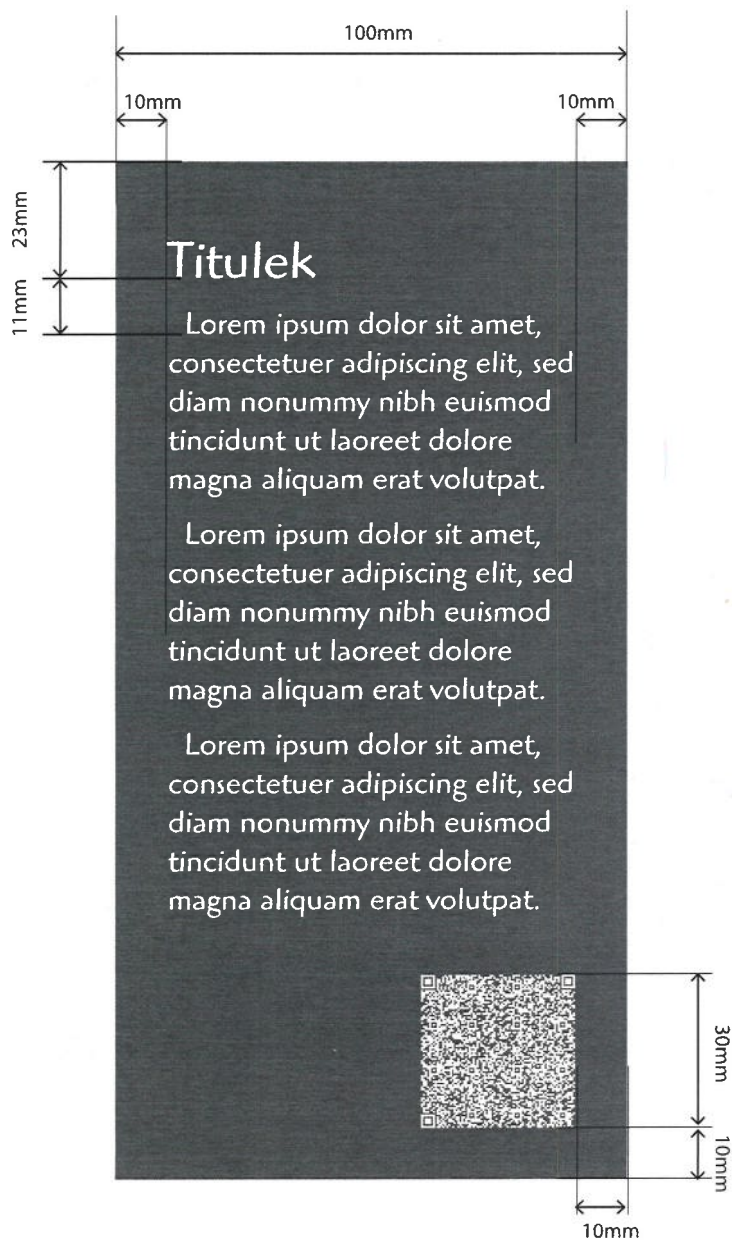

informační cedulka

Materiál
Alu sandwich 3mm

Rozměr
š. 100 x v. 200mm (výška dle délky textu)

Barevnost
pozadí - K 75, písmo - bílé

Písmo
titulek - ITC Highlander Book 30b
text - ITC Highlander Book 18b
Levé odsazení prvního řádku 9b
Mezera před odstavcem 9b