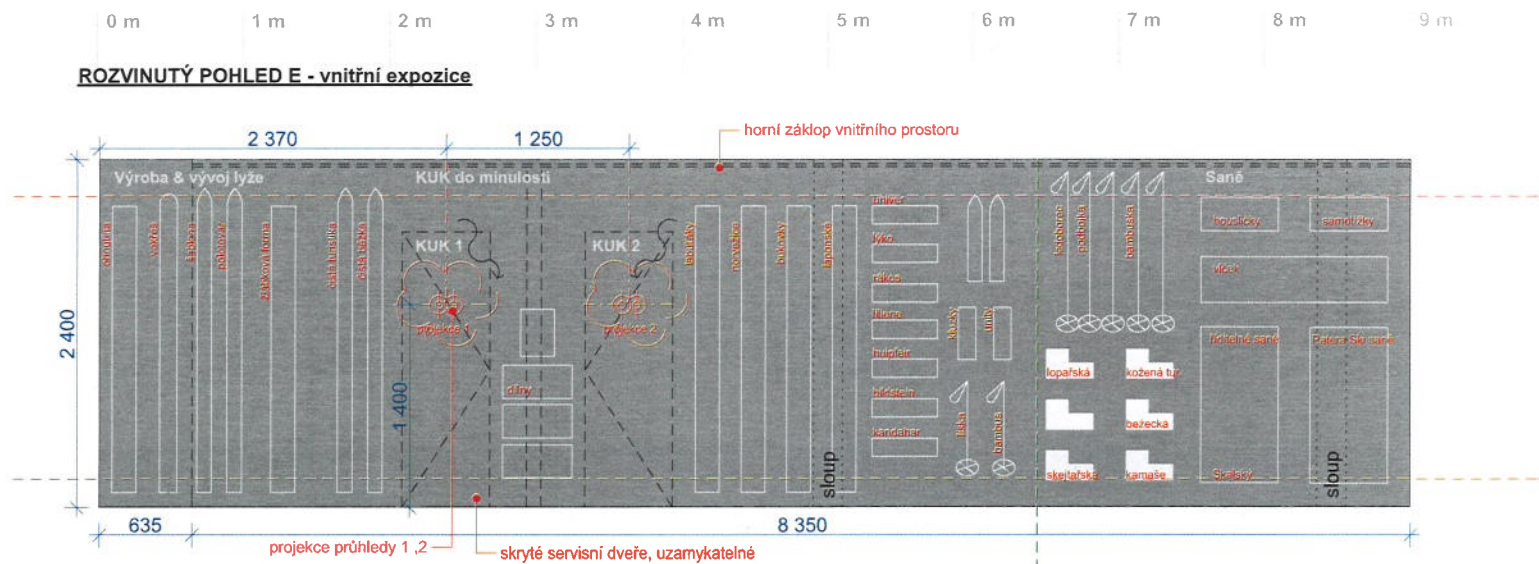

vybrané exponáty