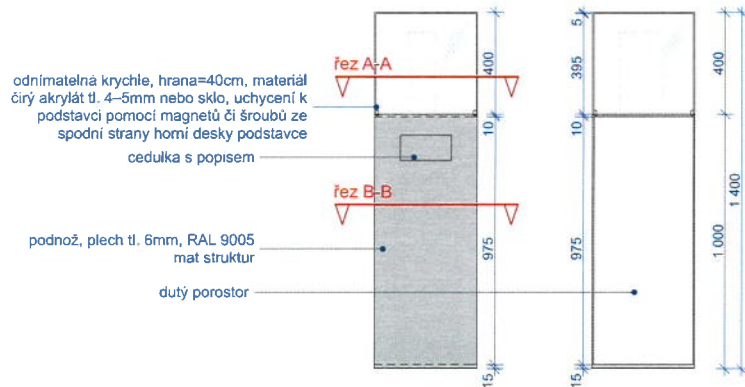

VÝSTAVNÍ PIEDESTAL – SÍŇ SLÁVY

Počet vyrobených ks: 2

Materiál podstavce: plech černý mat struktur RAL 9005

Materiál krychle: čirý akrylát potažený fólií pro zamezení odlesků

Tloušťky použitých materiálů budou zvoleny tak, aby byl prvek dostatečně tuhý a funkční.

2 ks

M 1:20

pohledy

řez A-A

řez B-B

VITRÍNA NA VOSKY – MUZEUM LYŽOVÁNÍ

Použitý materiál: sklo čiré, zrcadlo

Tloušťky použitých materiálů budou zvoleny tak, aby byl prvek dostatečně tuhý a funkční.

Kapacita vitríny cca 170 vosků

1 ks

M 1:20

pohledy