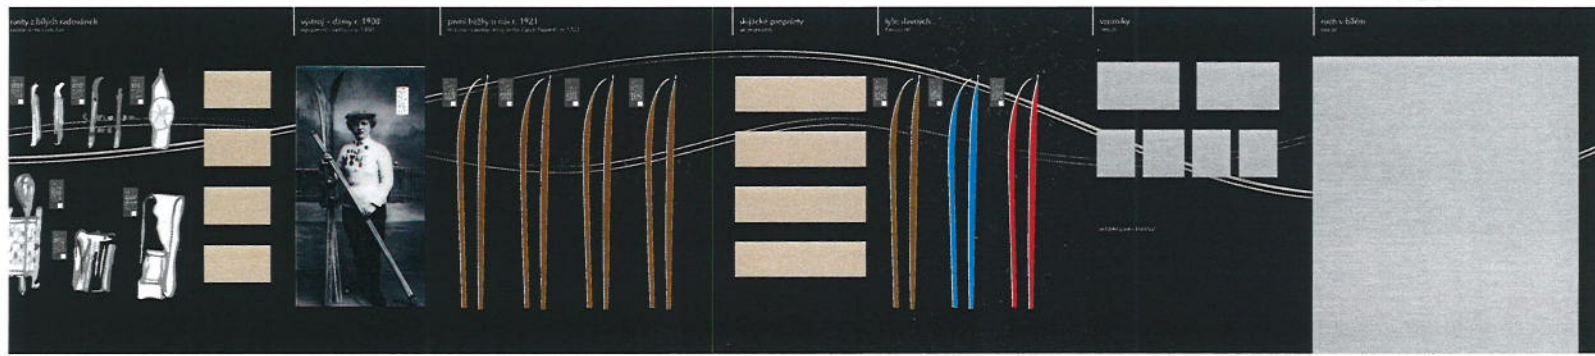

Řez A-A

Datum vydání: 11. 3. 2021

DŮM č.p. 1 – DOLNÍ BRANÁ

formát A3, měřítko 1:20

POHLED C

POHLEDY

16

grafické řešení