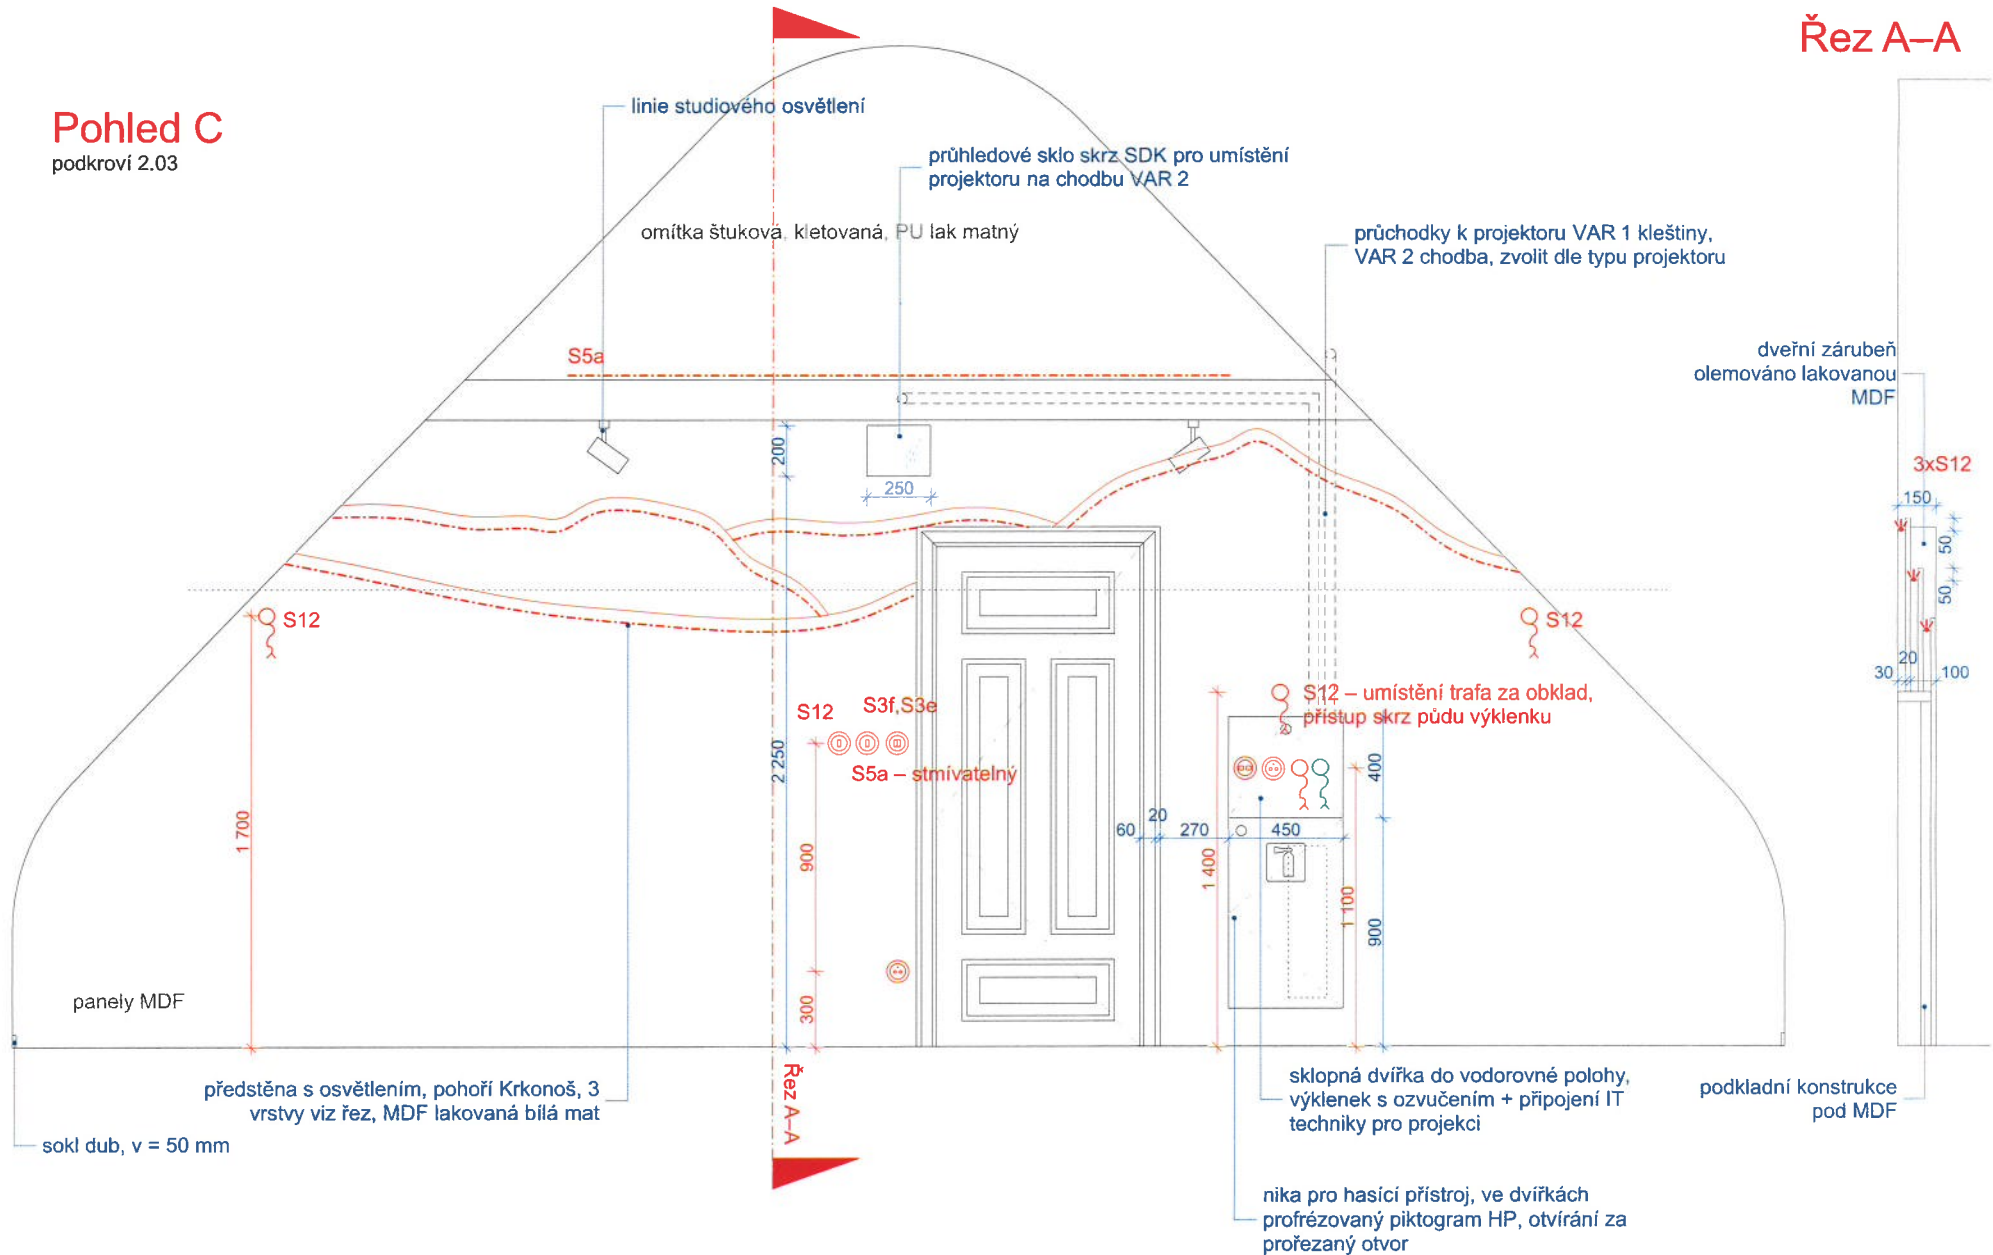

Pohled C

podkroví 2.03

Řez A-A

Datum vydání: 11. 3. 2021

DŮM č.p. 1 – DOLNÍ BRANÁ

formát A3, měřítko 1:20

POHLED C

POHLEDY

16