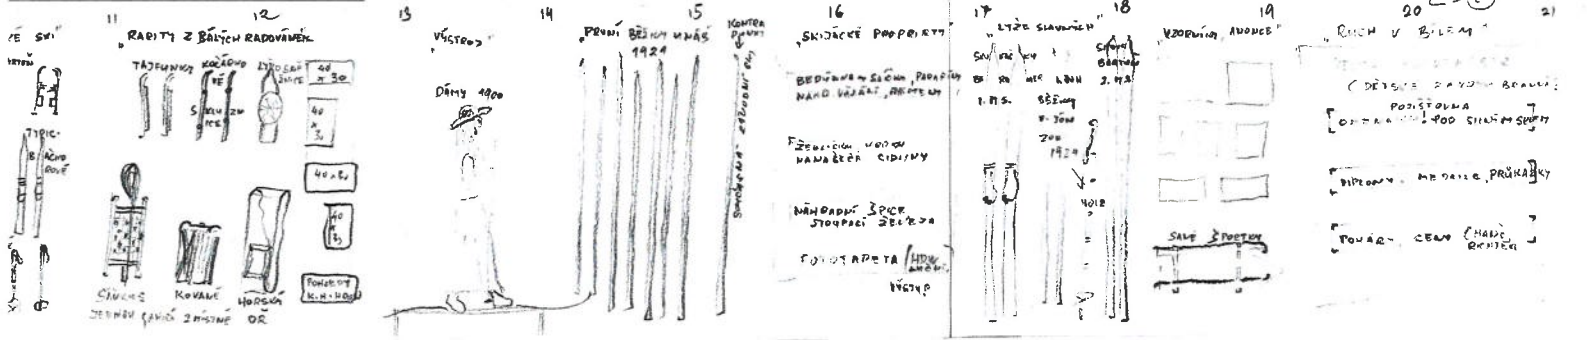

vybrané exponáty

Datum vydání: 13. 12. 2019

DŮM č.p. 1 – DOLNÍ BRANÁ

formát A3, měřítko 1:35

MUZEUM LYŽOVÁNÍ – POHLED D 2/2

ROZVINUTÝ POHLED