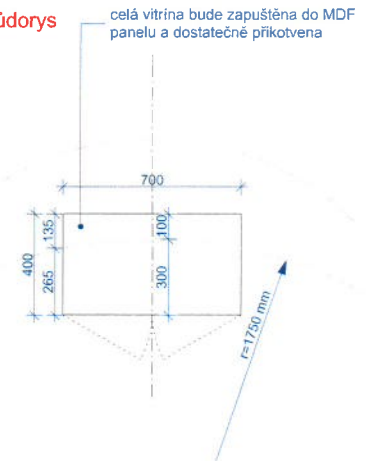

Použitý materiál: sklo čiré, zrcadlo

Tloušťky použitých materiálů budou zvoleny tak, aby byl prvek dostatečně tuhý a funkční.

Kapacita vitríny cca 170 vosků

1 ks

M 1:20

pohledy

půdorys

VITRÍNA NA EXPONÁTY – MUZEUM LYŽOVÁNÍ