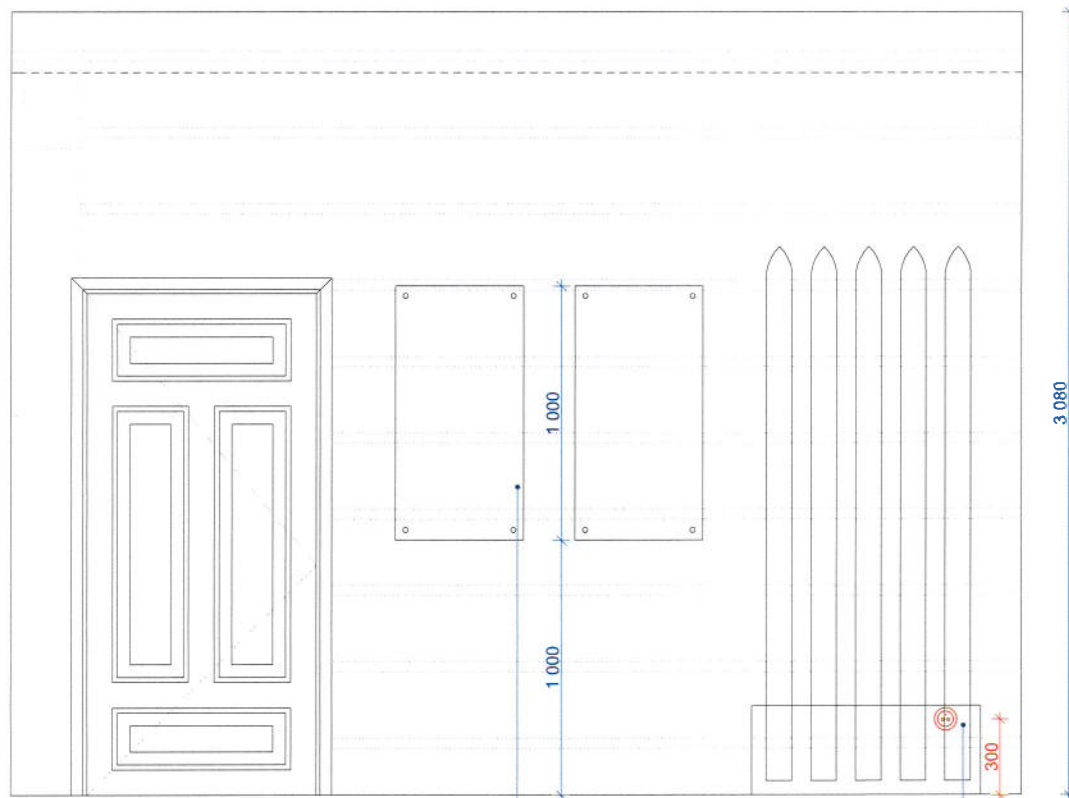

Datum vydání: 13. 12. 2019

DŮM č.p. 1 – DOLNÍ BRANNÁ

formát A3, měřítko 1:50

PODKROVÍ

PODLAHY, POVRCHY

Pohled A

zádveří 1.01

info panely 2ks dle grafického manuálu, plexi s polepem
– historie budovy, rekonstrukce
– úvodní slovo k muzeu lyžování, využití budovy (čj, aj ,nj)