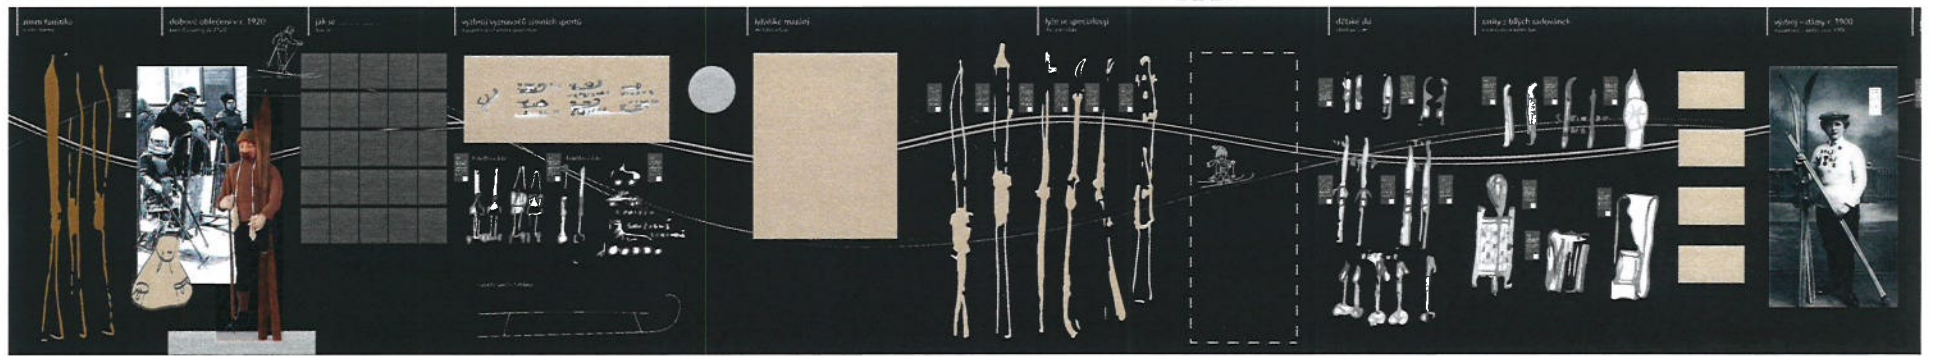

Řez A-A

Datum vydání: 11. 3. 2021

DŮM č.p. 1 – DOLNÍ BRANÁ

formát A3, měřítko 1:20

POHLED C

POHLEDY

16

grafické řešení