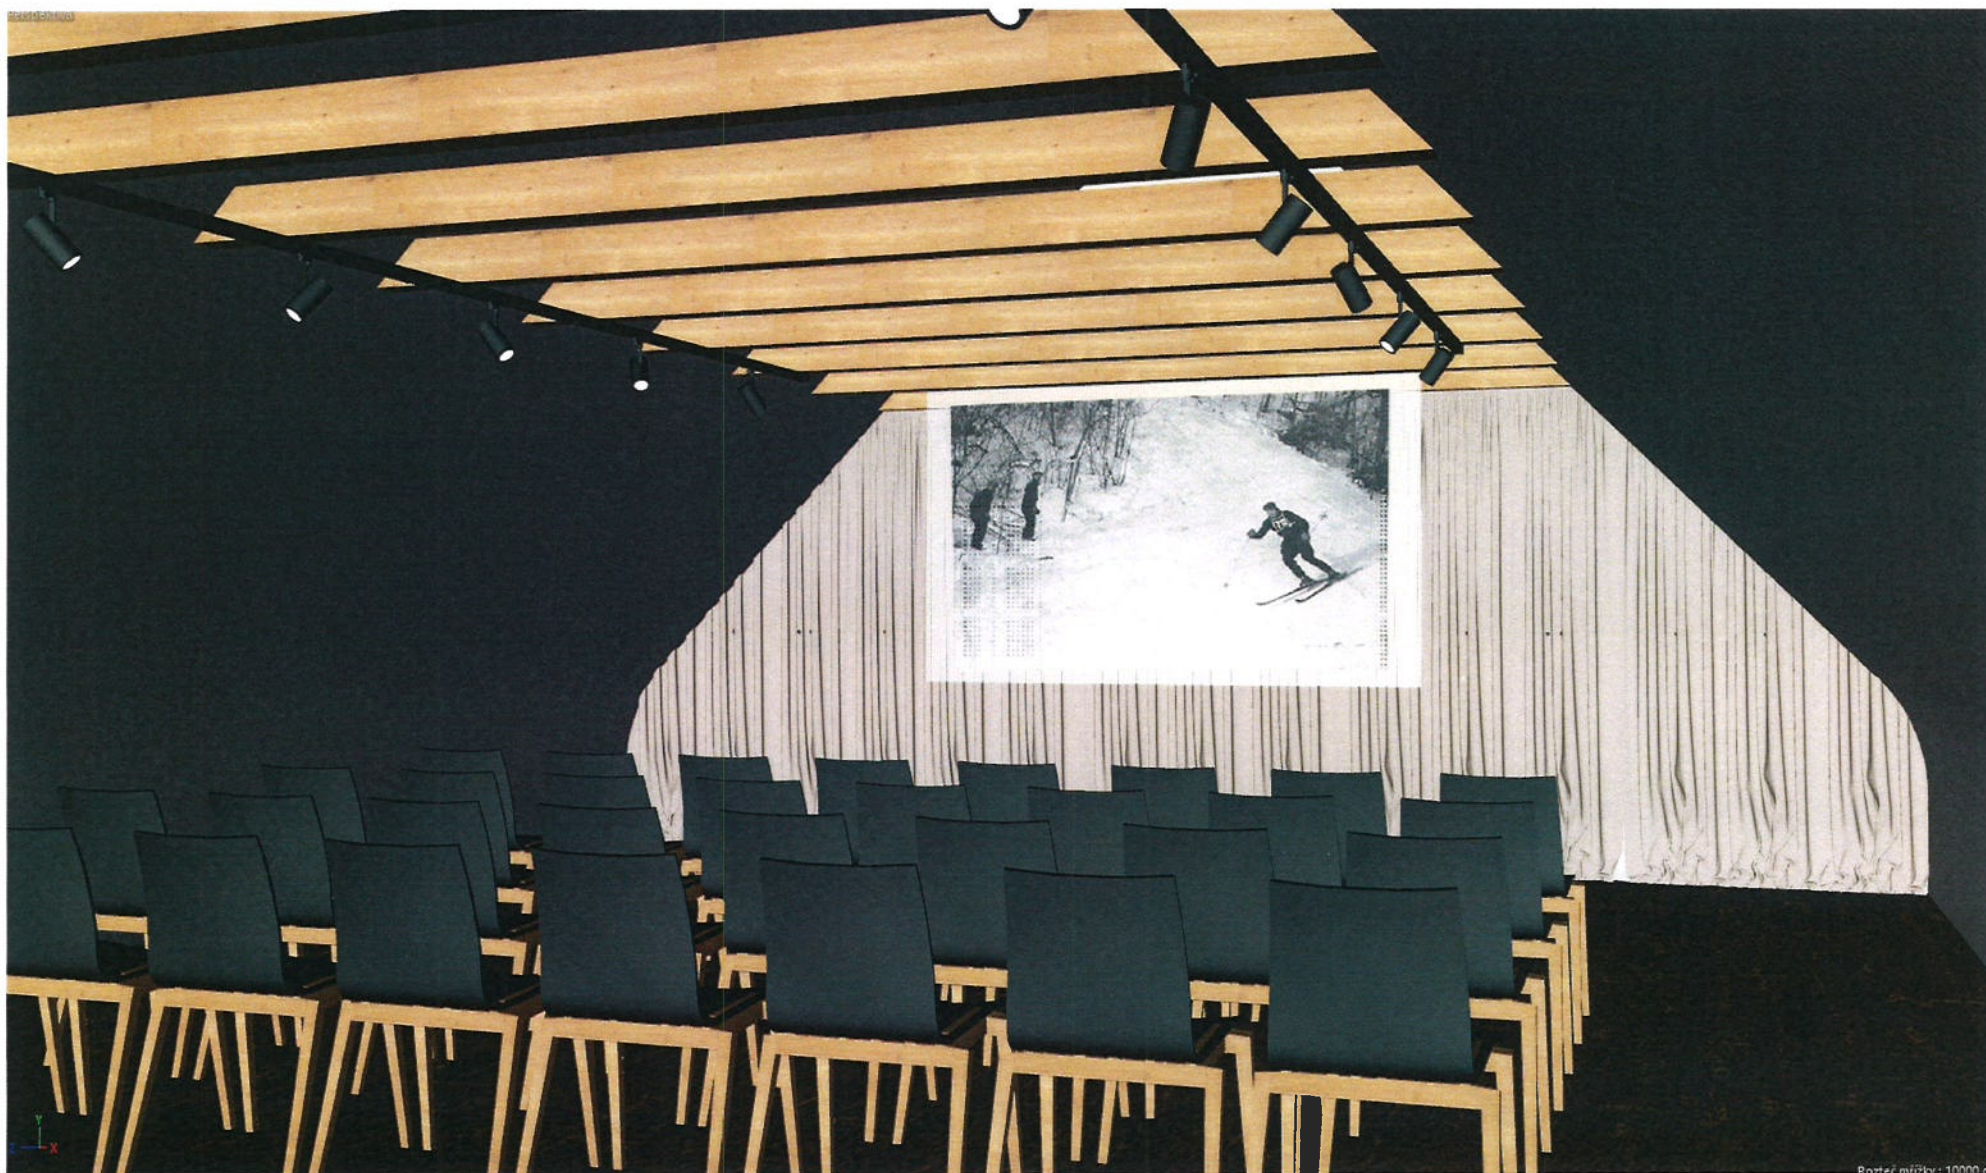

Datum vydání: 13. 12. 2019

DŮM č.p. 1 – DOLNÍ BRANÁ

formát A3

2.03 – VÝSTAVNÍ PROSTOR

VIZUALIZACE

05