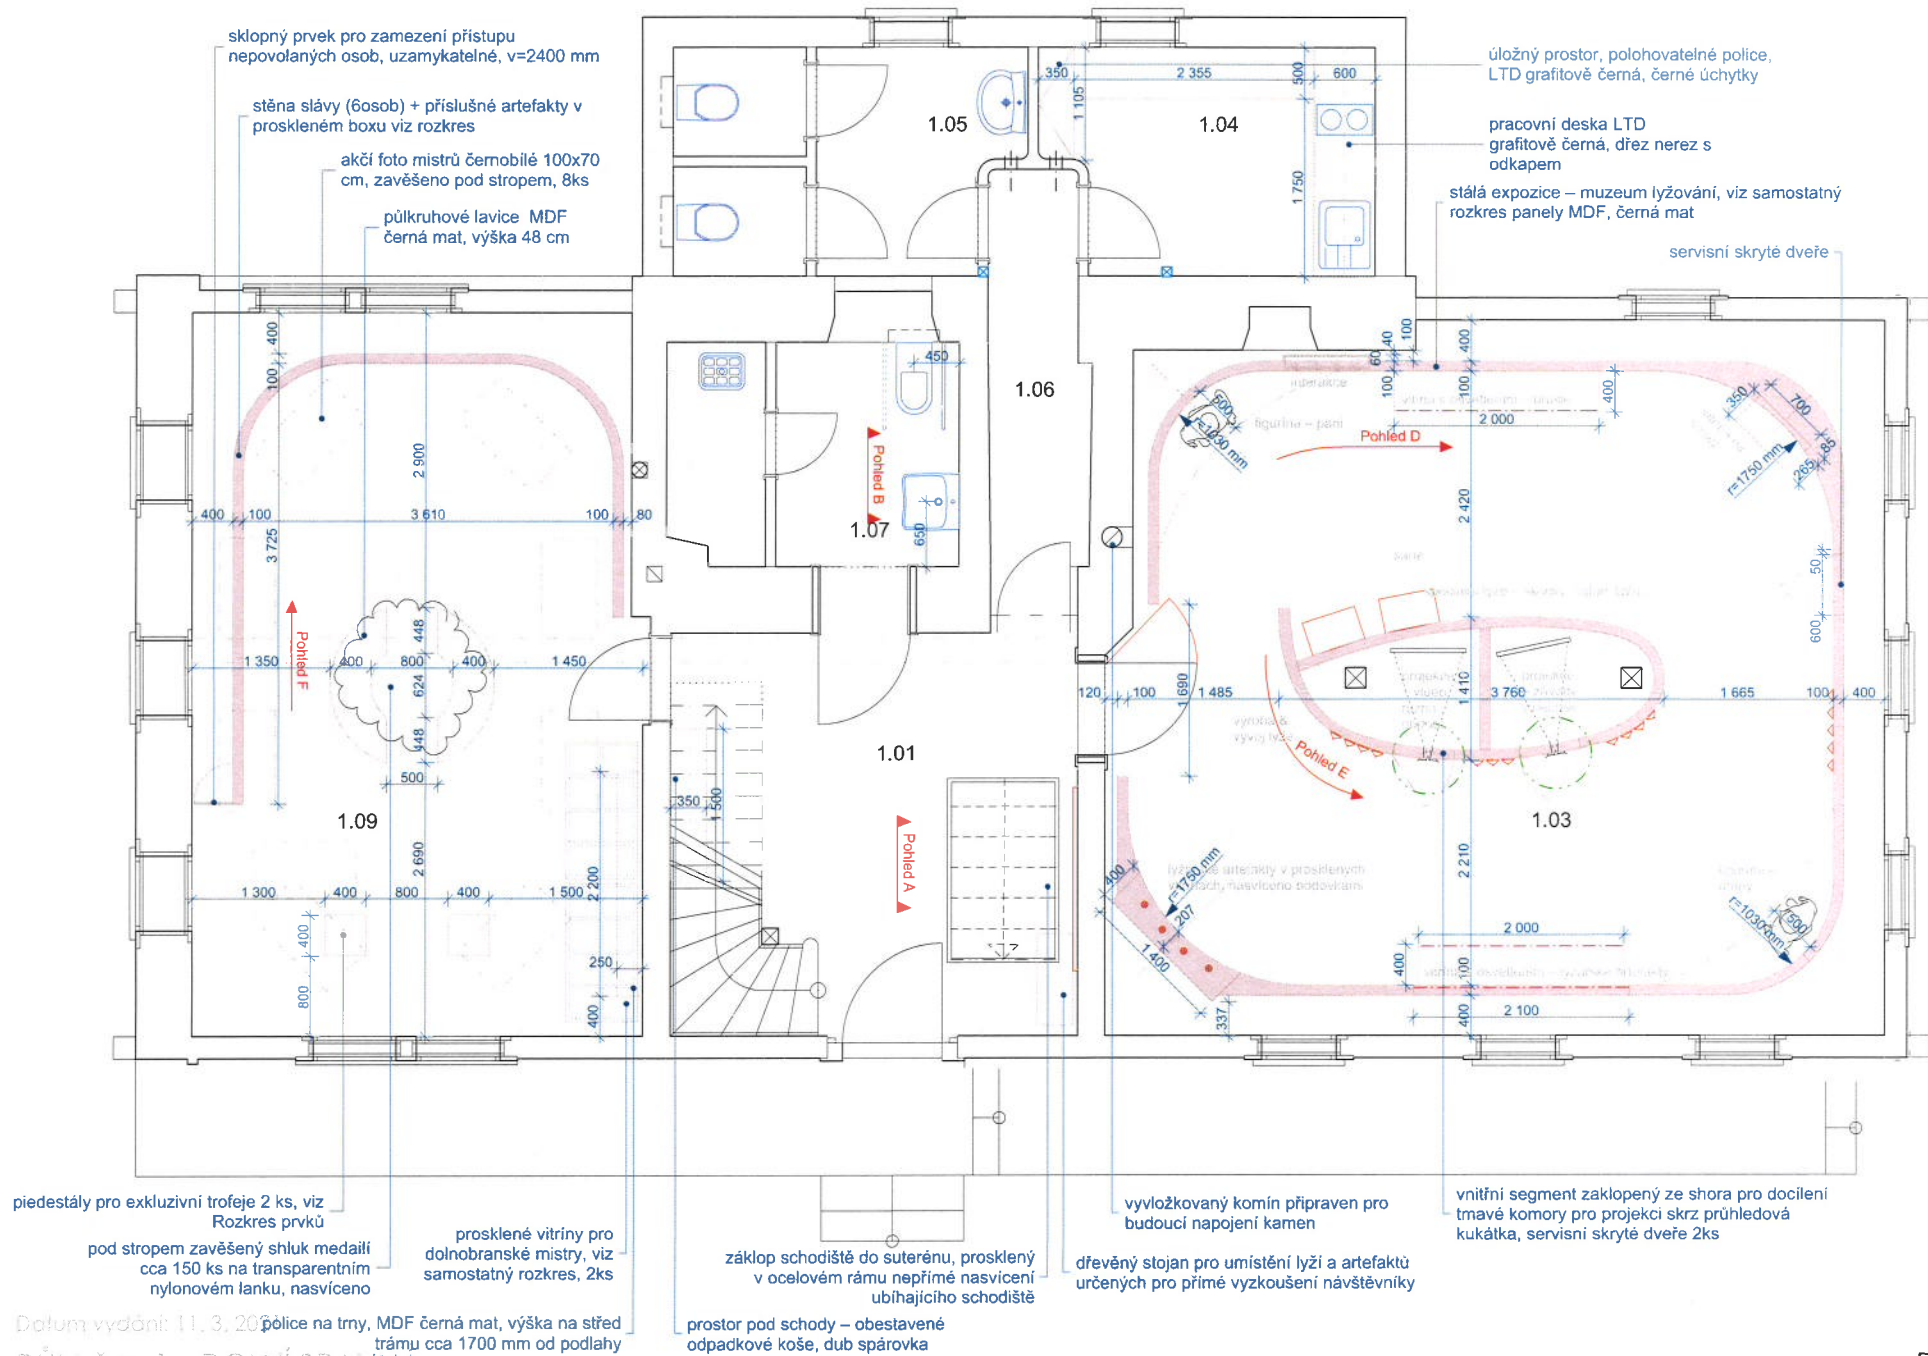

formát A3, měřítko 1:50

SUTERÉN

NÁBYTEK, VYBAVENÍ

06

Důlň vydání: 11, 3, 20 police na trny, MDF černá mat, výška na střed trámu cca 1700 mm od podlahy

DŮM č.p. 1 – DOLNÍ BRANNA

formát A3, měřítko 1:50

PŘÍZEMÍ