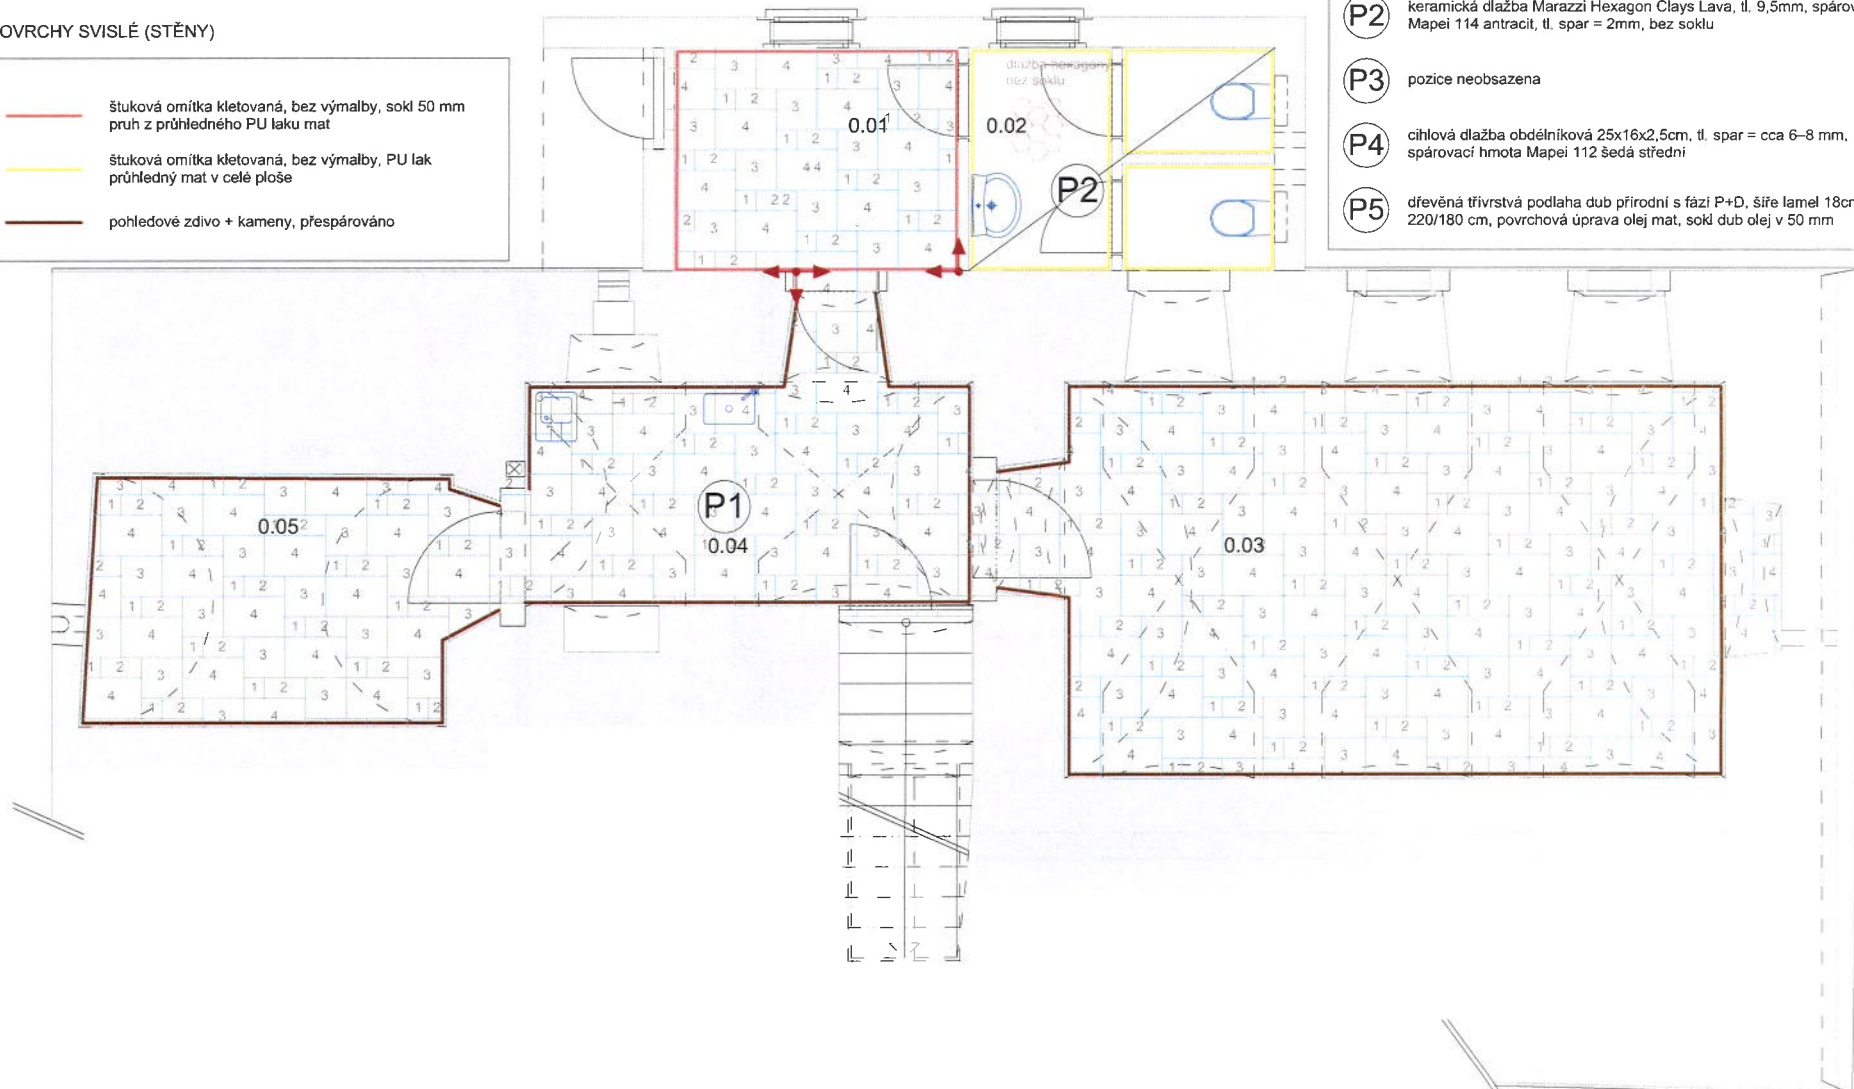

PODLAHY

- **(P1)** keramická dlažba Elios Grand Place Bruxelles, tl. 10mm, spárovací hmota Mapei 114 antracit, tl. spar = 2mm, bez soklu, 1=20x20cm, 2=20,3x40,5cm, 3=40,5x40,5cm, 4=40,5x61 cm
- **(P2)** keramická dlažba Marazzi Hexagon Clays Lava, tl. 9,5mm, spárovací hmota Mapei 114 antracit, tl. spar = 2mm, bez soklu
- **(P3)** pozice neobsazena
- **(P4)** cihlová dlažba obdélníková 25x16x2,5cm, tl. spar = cca 6–8 mm, spárovací hmota Mapei 112 šedá střední
- **(P5)** dřevěná třívrstvá podlaha dub přírodní s fází P+D, šíře lamel 18cm, délka 220/180 cm, povrchová úprava olej mat, sokl dub olej v 50 mm

POVRCHY SVISLÉ (STĚNY)

- štuková omítka kletovaná, bez výmalby, sokl 50 mm pruh z průhledného PU laku mat
- štuková omítka kletovaná, bez výmalby, PU lak průhledný mat v celé ploše
- pohledové zdivo + kameny, přespárováno

Datum vydání: 13. 12. 2019

DŮM č.p. 1 – DOLNÍ BRANNÁ

formát A3, měřítko 1:50

SUTERÉN

PODLAHY, POVRCHY

12