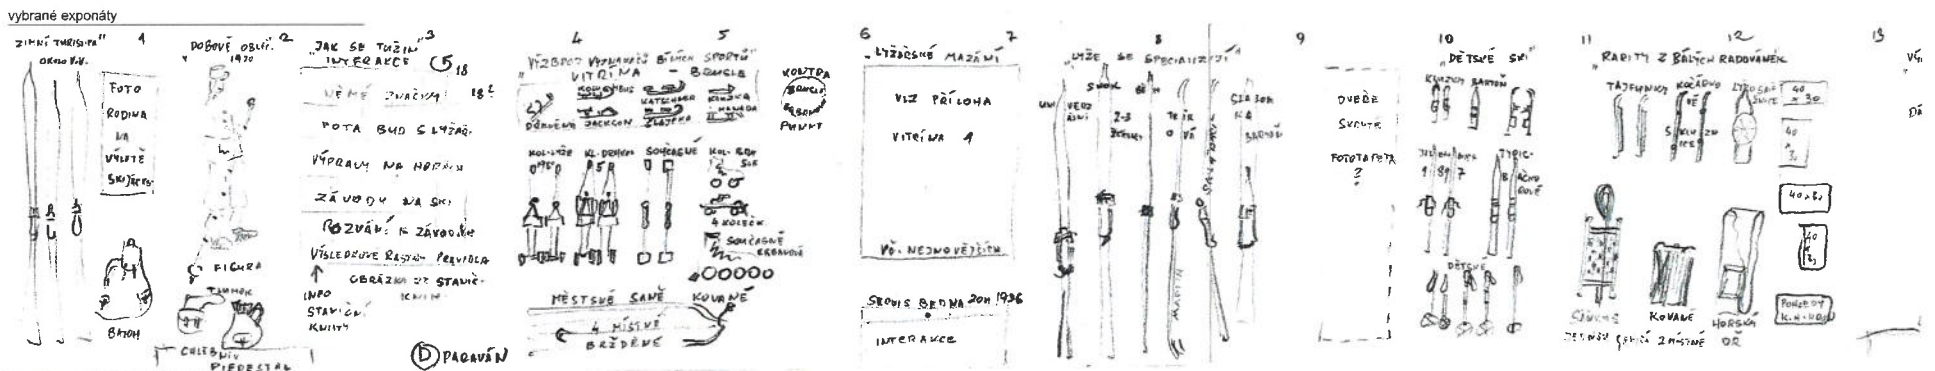

Řez A-A

Datum vydání: 11. 3. 2021

DŮM č.p. 1 – DOLNÍ BRANÁ

formát A3, měřítko 1:20

POHLED C

POHLEDY

16

grafické řešení