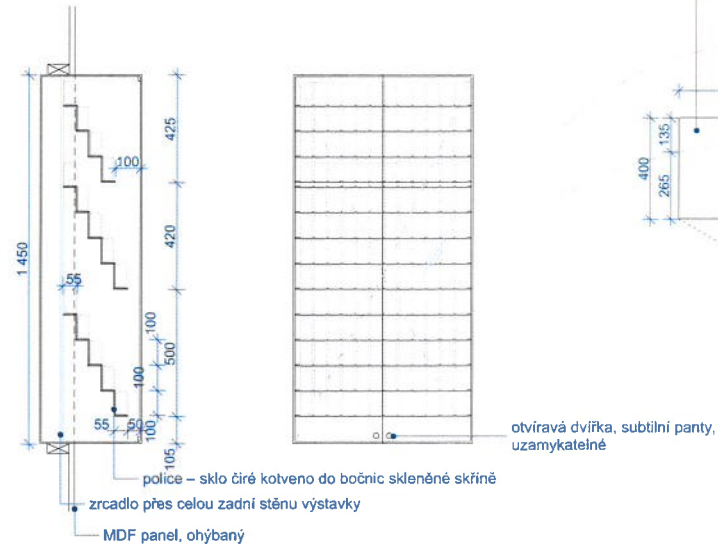

Použitý materiál: sklo čiré, zrcadlo

Tloušťky použitých materiálů budou zvoleny tak, aby byl prvek dostatečně tuhý a funkční.

Kapacita vitríny cca 170 vosků

1 ks

M 1:20

pohledy

půdorys

VITRÍNA NA EXPONÁTY – MUZEUM LYŽOVÁNÍ