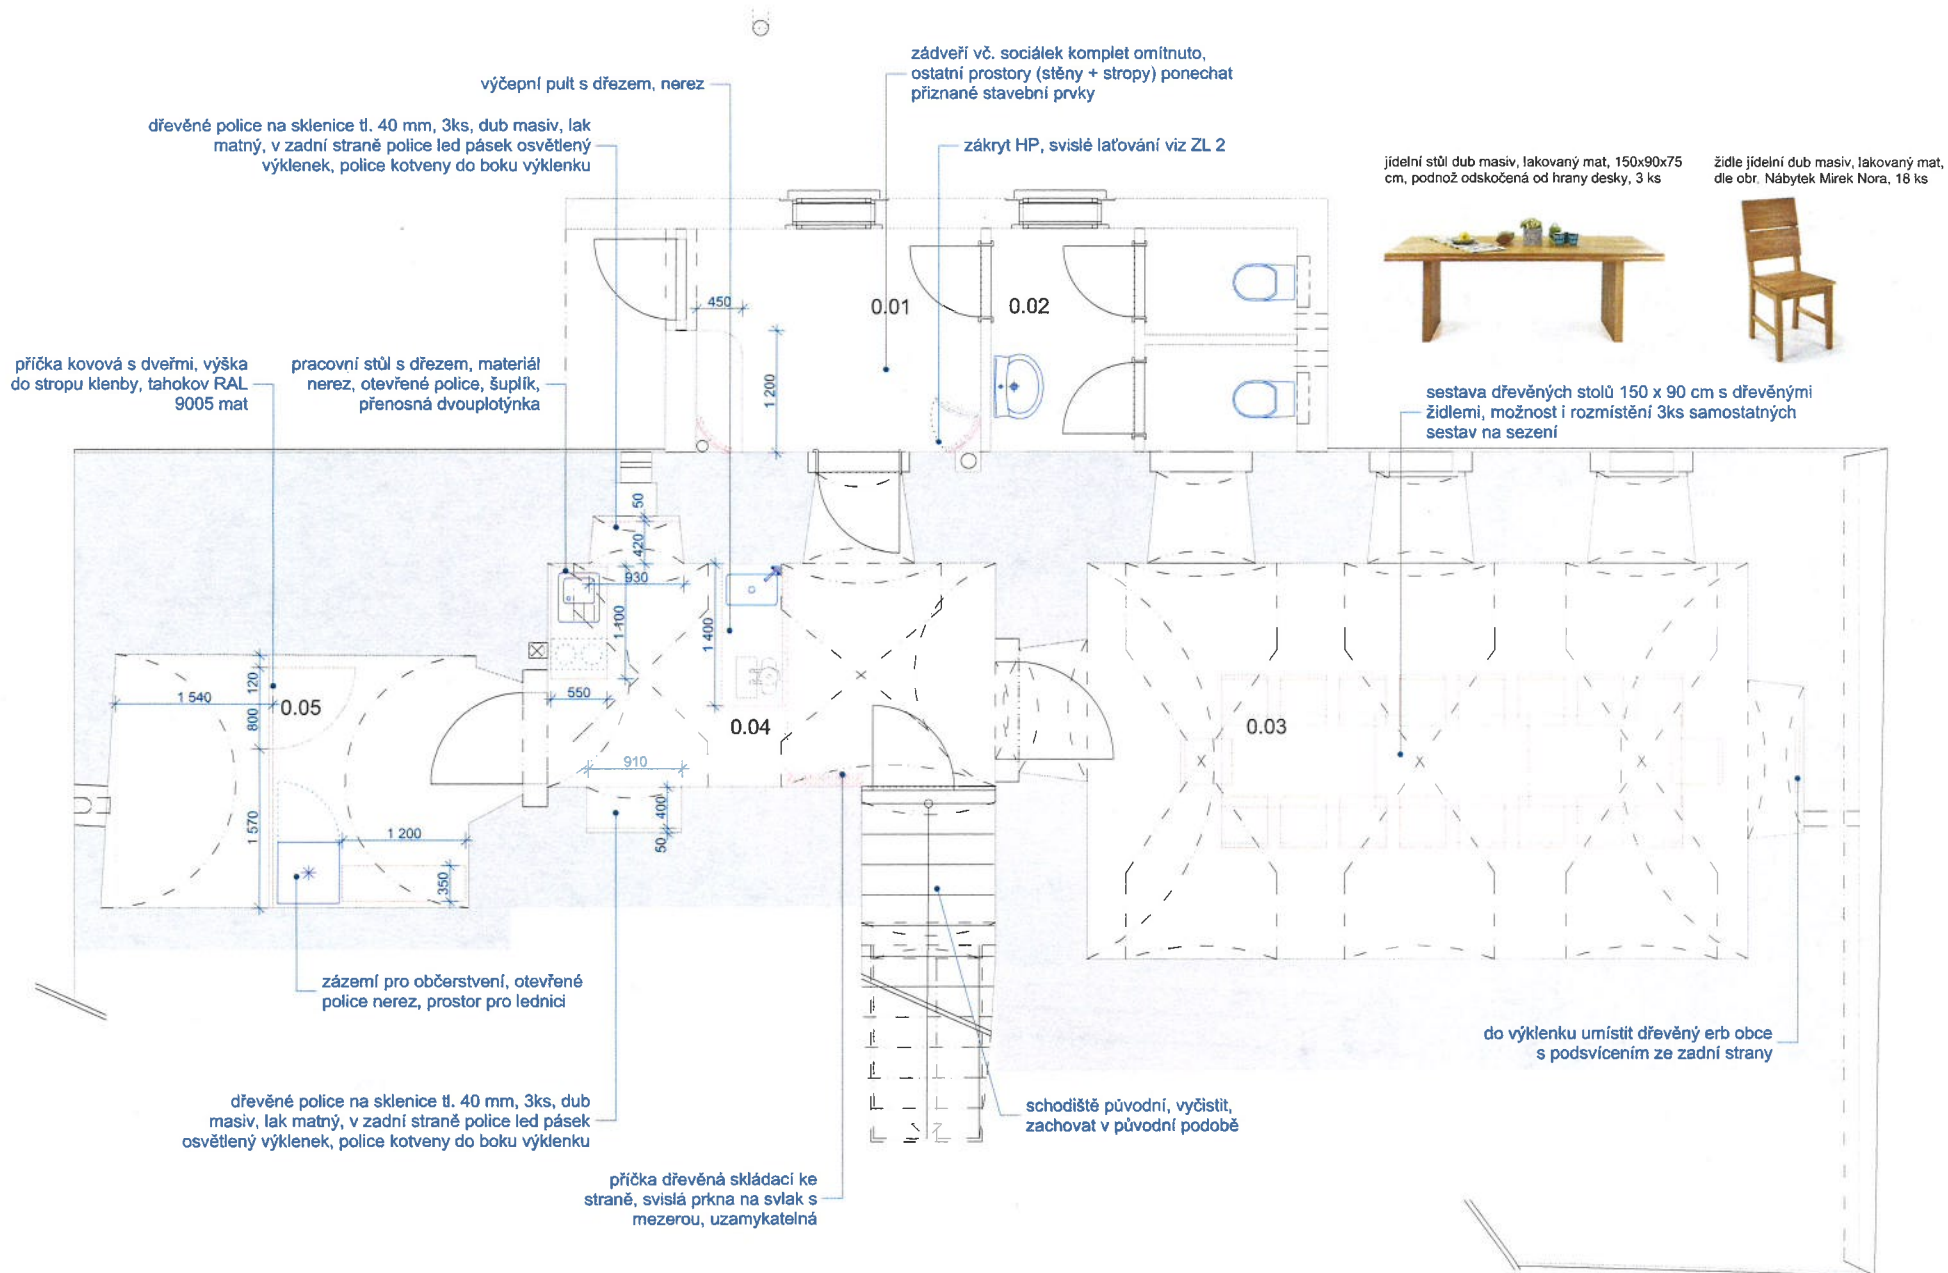

Datum vydání: 11. 3. 2021

DŮM č.p. 1 – DOLNÍ BRANNÁ

formát A3, měřítko 1:50

SUTERÉN

NÁBYTEK, VYBAVENÍ

06