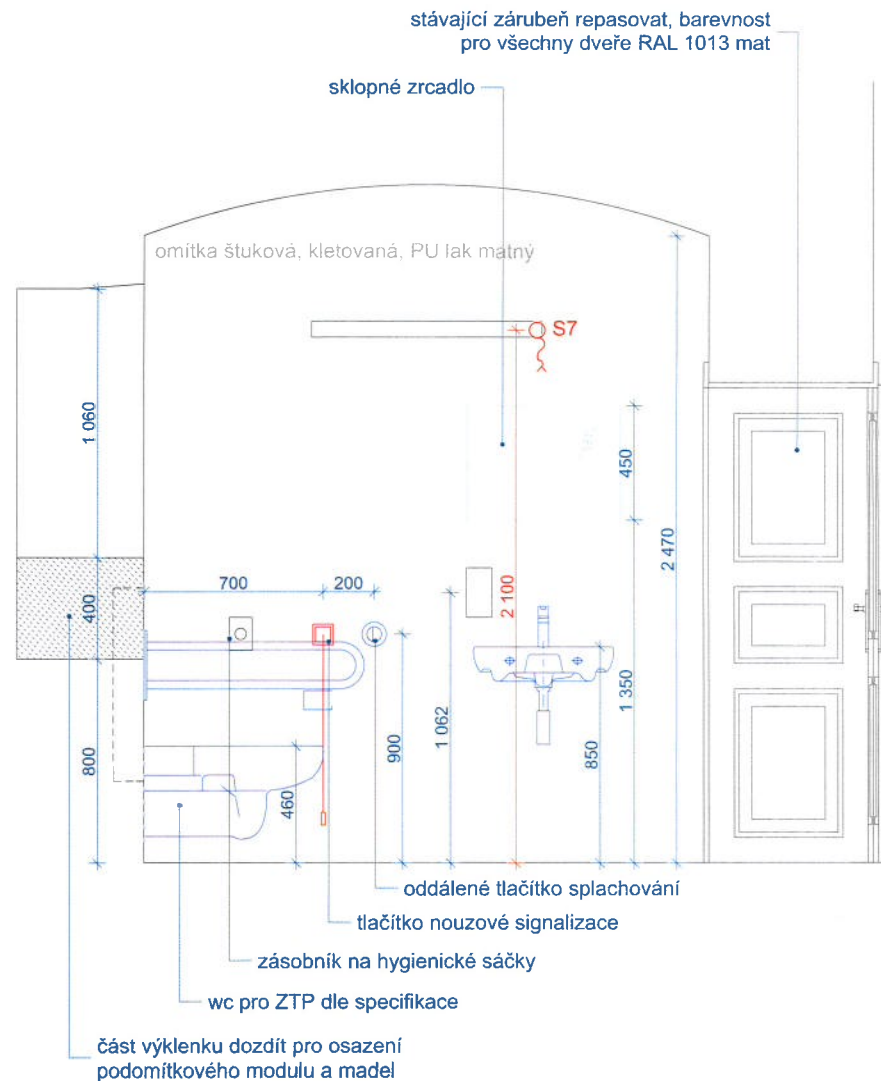

Pohled B

WC ZTP 1.07

stávající zárubeň repasovat, barevnost
pro všechny dveře RAL 1013 mat

sklopné zrcadlo

omítka štuková, kletovaná, PU lak matný

S7

oddálené tlačítko splachování

tlačítko nouzové signalizace