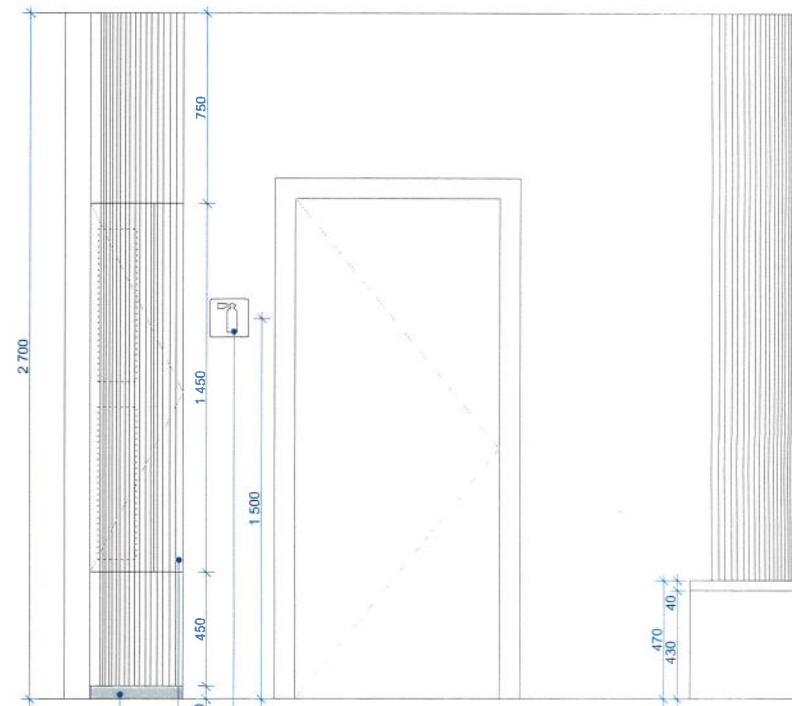

pohled B

VÝPIS PRVKŮ, NÁBYTEK ATYP

název akce: Muzeum lyžování, Dolní Branná CP 1
 vypracoval: Jáchym Daněk 11.03.2021

NÁBYTEK – ATYPOVÉ PRVKY

označení	umístění	typ	počet ks	cena / ks bez DPH	celkem bez DPH
A1	0.01	lavice, zakřívá rohů a niky na hasiči přístroj, rozkres viz ZL2	1		
A2	0.03	stůl jídelní, dub masiv spárovka průběžná, lakovaný mat, 150x90x75 cm	3		
A3	0.03	dřevěný zakřívá TV š v s v 130x70 cm, dub spárovka průběžná, lak mat, ve dvojkách vyjádřované lozo přes výšku dvířek	1		
A4	0.04	příčka dřevěná skládací na 3 části, svislá prkna š. 120 mm na svislák s mezerou 30 mm, uzamknatelná, černé kování, výška 2 m	1		
A5	0.04	police do výklenku vč. osvětlení zadní hrany – zařizovaný LED pásek, dub spárovka průběžná, lak mat, tl. 40mm	6		
A6	1.01	stojan na výš 90x35x35 cm, dub spárovka průběžná, dle popisu viz Pohled A	1		
A7	1.01	odpadekove koše v obestavbě, dub spárovka průběžná, rozkres viz ZL1	1		
A8	1.03	výstavní panel vnější viz Pohled D vč. kotvicích prvků pro exponáty (200 ks přichytek), vč. předstálo pro figuríny a osvětlení niky 4 ks	cpl		
A9	1.03	interaktivní otažecí panel viz Pohled D, úprava antivandal proti vyzazení tabulek a porušení jejich hran a vzhledu	1		
A10	1.03	podélná vitrína s osvětlením viz samostatný rozkres (PD interier str. 21)	2		
A11	1.03	vitrína na vosky viz samostatný rozkres (PD interier str. 21)	1		
A12	1.03	výstavní panel vnitřní viz Pohled E s horním základem, vč. kotvicích prvků pro exponáty (100 ks přichytek), vč. skvrňových uzamknatelných dveří 2ks	cpl		
A13	1.09	výstavní panel vnitřní viz Pohled F	cpl		
A14	1.09	skleněné vitríny pro exponáty / rozměry pro CN dle PD, hloubka vitrín = 25 cm, kotveno z nepohledové strany (pro realizaci budou rozměry vitrín upřesněny dle velikosti jednotlivých exponátů)	6		
A15	1.09	předstálo pro trofeje viz samostatný rozkres	2		
A16	1.09	lavice půlkruhová MDF černá mat, sedací plocha odolná proti poškození, na styku s podlahou ochrana proti oděru při ukládání a vlnké podlahy	2		
A17	1.09	prosklená vitrína pro dolnobranské mistry, rozkres viz ZL1	2		
A18	1.09	police pro poháry, MDF černá, kotveno na trny rozměry 220x25x4 cm, umístěno nad vitrinami pro mistry	1		
A19	1.04	kuchyňské pracovní desky LTD vč. dřezu Sirkas star S80, dřezové baterie Sirkas Mix 4000, a indukční dvojitelný	1		
A20	1.04	police pro napětí prac. desky vč. zařizovaného LED pásku 59, délka = 2,25 m	1		
A21	1.04	skříňka uzavratelná přes celou výšku výklenku (celkem 4 dílů) dle ZL1	1		
A22	2.03	nasvícená předstěna viz Pohled C, vč. LED osvětlení a výklenku pro projekční techniku a průhledu pro projektor z chodby	cpl		
A23		výrobní dokumentace pro atypický nábytek	1		
CENA CELKEM BEZ DPH					