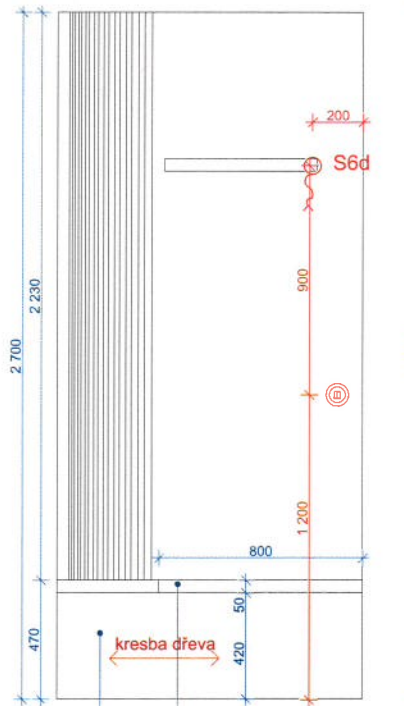

LAVICE, ZÁKRYT HASÍČÍCH PŘÍSTROJŮ

Použitý materiál: dubové latě 50x30 mm, přírodní odstín, lakovaný mat

Tloušťky použitých materiálů budou zvoleny tak, aby byl prvek dostatečně tuhý a funkční.

půdorys

pohled A

odnímatelná část sedáku pro přístup k vodoměru pod lavicí

dub spárovka průběžná, přírodní odstín, lakováno mat