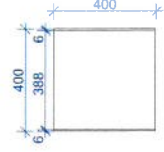

VÝSTAVNÍ PIEDESTAL – SÍŇ SLÁVY

Počet vyrobených ks: 2

Materiál podstavce: plech černý mat struktur RAL 9005

Materiál krychle: čirý akrylát potažený fólií pro zamezení odlesků

Tloušťky použitých materiálů budou zvoleny tak, aby byl prvek dostatečně tuhý a funkční.

2 ks

M 1:20

pohledy

řez A-A

řez B-B

VITRÍNA NA VOSKY – MUZEUM LYŽOVÁNÍ

Použitý materiál: sklo čiré, zrcadlo

Tloušťky použitých materiálů budou zvoleny tak, aby byl prvek dostatečně tuhý a funkční.

Kapacita vitríny cca 170 vosků

1 ks

M 1:20

pohledy

půdorys

VITRÍNA NA EXPONÁTY – MUZEUM LYŽOVÁNÍ

Použitý materiál: MDF / LTD černá mat, sklo čiré bezpečnostní

Tloušťky použitých materiálů budou zvoleny tak, aby byl prvek dostatečně tuhý a funkční.

2 ks

M 1:20

bokorys

půdorys

DOPLŇUJÍCÍ INFO K VÝSTAVNÍM PANELŮM

- fotografie odsazeny 200 mm od podlahy a 250 mm od horní hrany panelu
- spodní část paravanu ochráněna proti mechanickému poškození při čištění (sokl v 50 mm – pásovina černá mat dtto povrchovka pro MDF panel)
- exponáty uchyceny pomocí silonové fixační struny dostatečné tloušťky (transparentní), provrtány otvory do MDF, z nepohledové strany umístěny aretační prvky pro uchycení závěsných svítidel viz foto
- umístění jednotlivých prvků řešit dle rozkresu s kótami, případné změny či úpravy počtů a typů exponátů vyhrazeny
- paravany budou smontovány srytými spoji z jednotlivých kusů na místě dle řešení dodavatele interiéru, nebudou kotveny do podlahy, pouze do obvodových stěn či samostatně stojící
- výrobní dokumentace bude před realizací odsouhlasena architektem

Datum vydání: 13. 12. 2019

DŮM č.p. 1 – DOLNÍ BRANÁ

formát A3, měřítko 1:20

MUZEUM LYŽOVÁNÍ

ROZKRES PRVKŮ

21