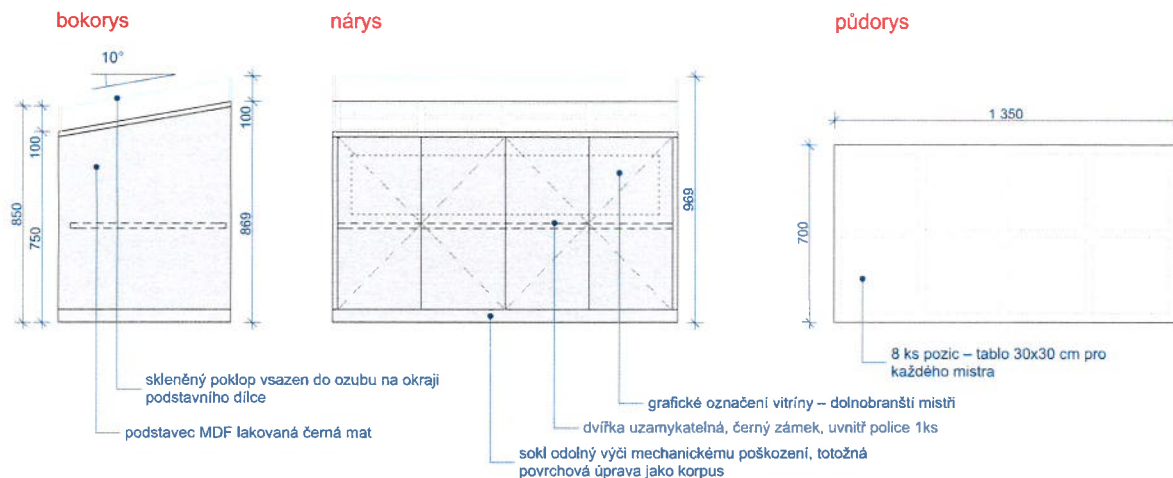

VITRINA – DOLNOBRANŠTÍ MISTŘI

2 ks

Použitý materiál: MDF / LTD černá mat, sklo čiré bezpečnostní (kalené)

M 1:20

Tloušťky použitých materiálů budou zvoleny tak, aby byl prvek dostatečně tuhý a funkční.

ODPADKOVÉ KOŠE V OBESTAVBĚ

1 ks

Použitý materiál: dub spárovka, průběžná, přírodní odstín, lakovaný mat

M 1:20

Tloušťky použitých materiálů budou zvoleny tak, aby byl prvek dostatečně tuhý a funkční.

Otvírání dvířek za profrézované vodorovné madlo.