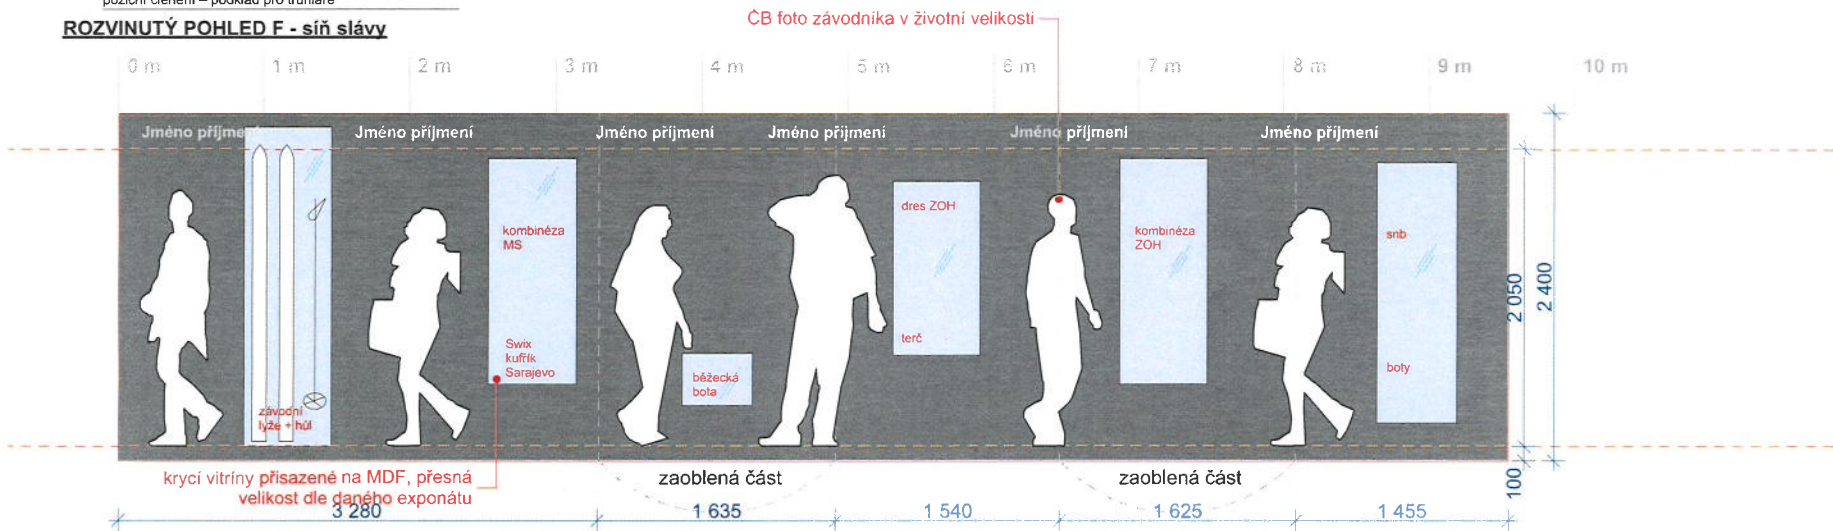

vybrané exponáty

Datum vydání: 13. 12. 2019

DŮM č.p. 1 – DOLNÍ BRANÁ

formát A3, měřítko 1:35

MUZEUM LYŽOVÁNÍ – POHLED D 2/2

ROZVINUTÝ POHLED

vybrané exponáty

ROZVINUTÝ POHLED F - síň slávy