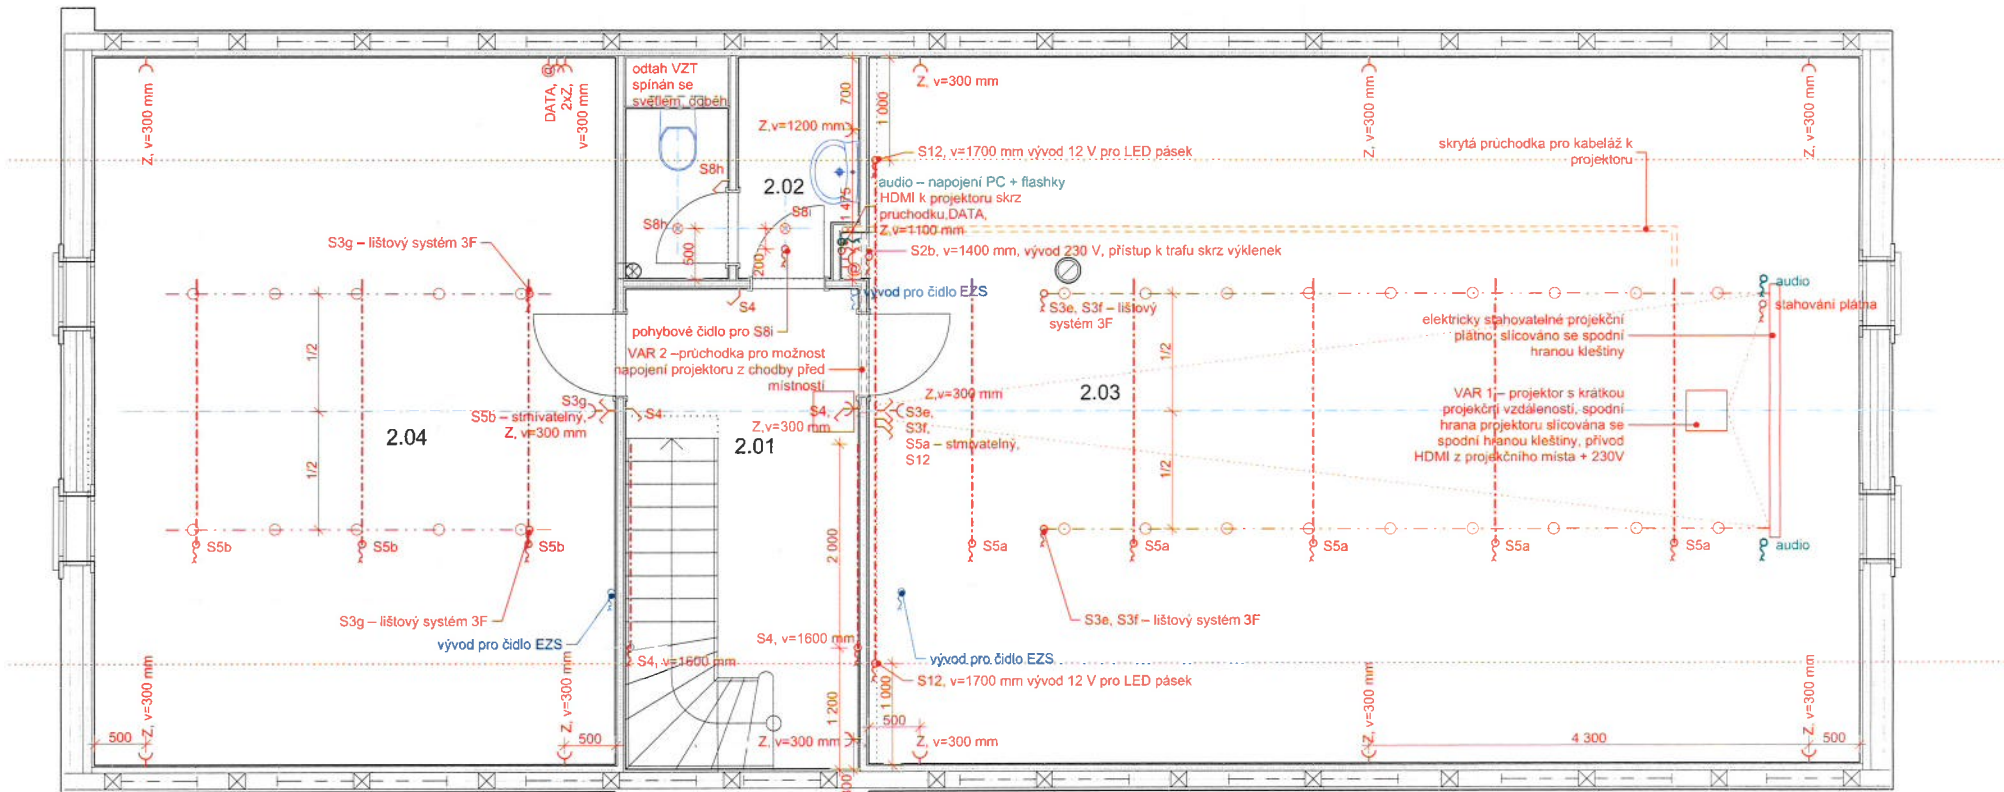

Koncové prvky elektro – ABB Decento černá, jednotliv. sestavy odsadit od sebe s mezerou 3 cm mezi rámečky.

Datum vydání: 13. 12. 2019

DŮM č.p. 1 – DOLNÍ BRANÁ

formát A3, měřítko 1:50

PODKROVÍ

ELEKTROINSTALACE