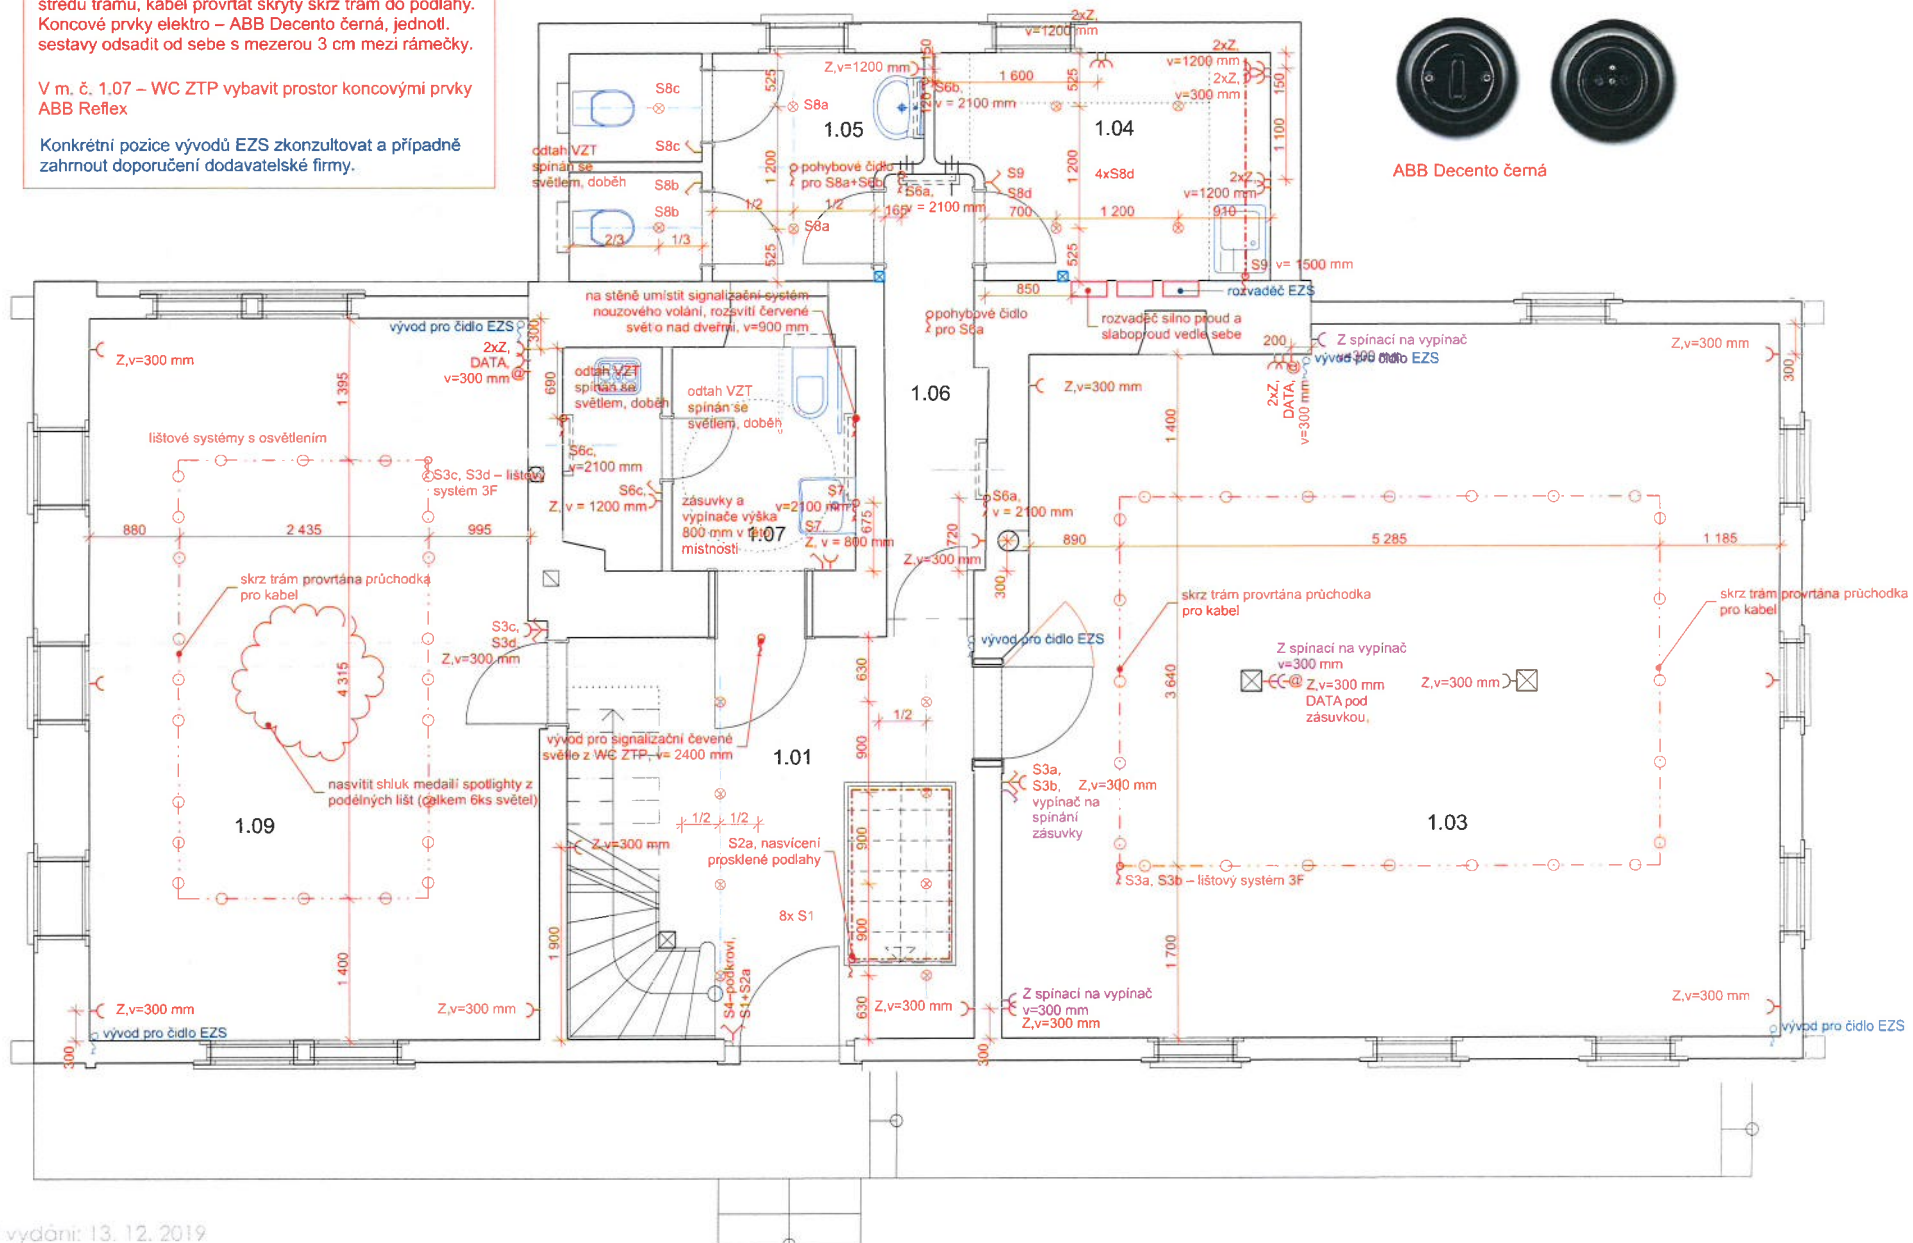

Koncové prvky elektro umístěné na roubení osadit do středu trámu, kabel provrtat skrz trám do podlahy. Koncové prvky elektro – ABB Decento černá, jednotlivé sestavy odsadit od sebe s mezerou 3 cm mezi rámečky.

V m. č. 1.07 – WC ZTP vybavit prostor koncovými prvky ABB Reflex

Konkrétní pozice vývodů EZS zkontrolovat a případně zahrnout doporučení dodavatelské firmy.

Datum vydání: 13. 12. 2019

DŮM č.p. 1 – DOLNÍ BRANÁ

formát A3, měřítko 1:50

PŘÍZEMÍ

ELEKTROINSTALACE

10