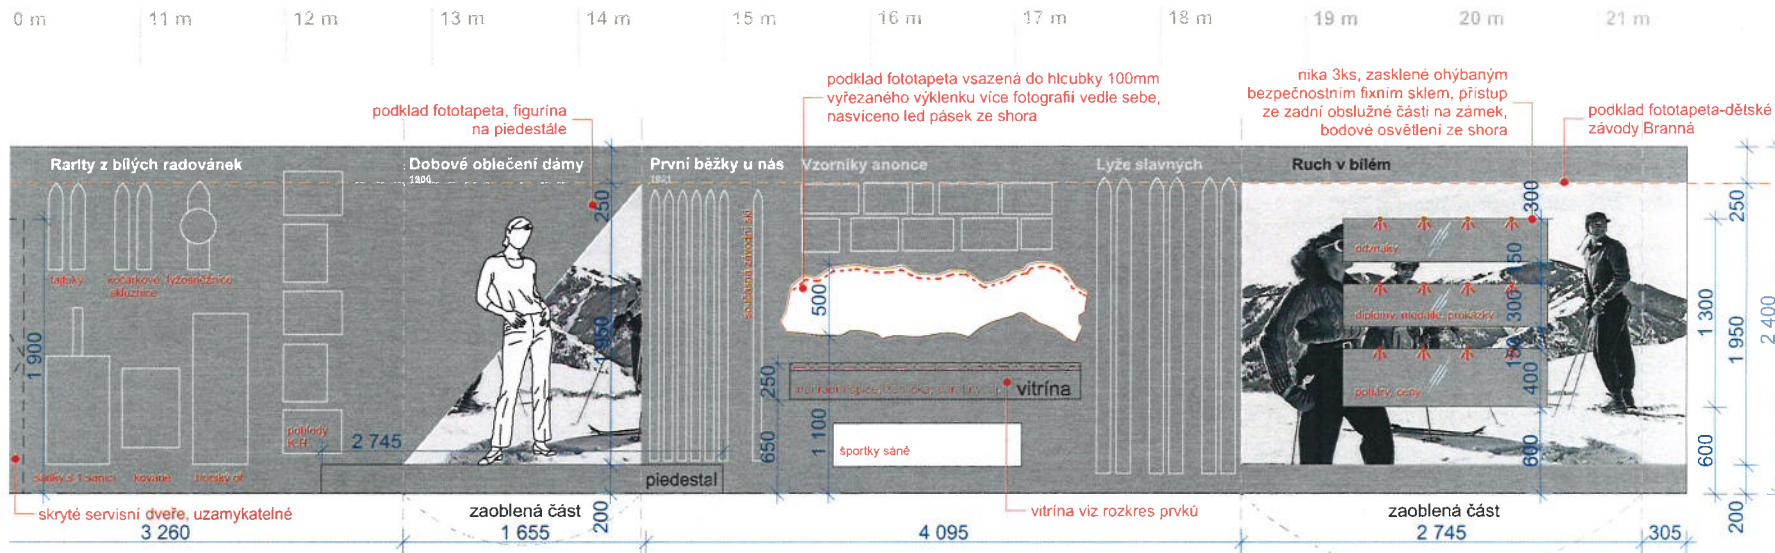

Řez A-A

Datum vydání: 11. 3. 2021

DŮM č.p. 1 – DOLNÍ BRANÁ

formát A3, měřítko 1:20

POHLED C

POHLEDY

16

grafické řešení