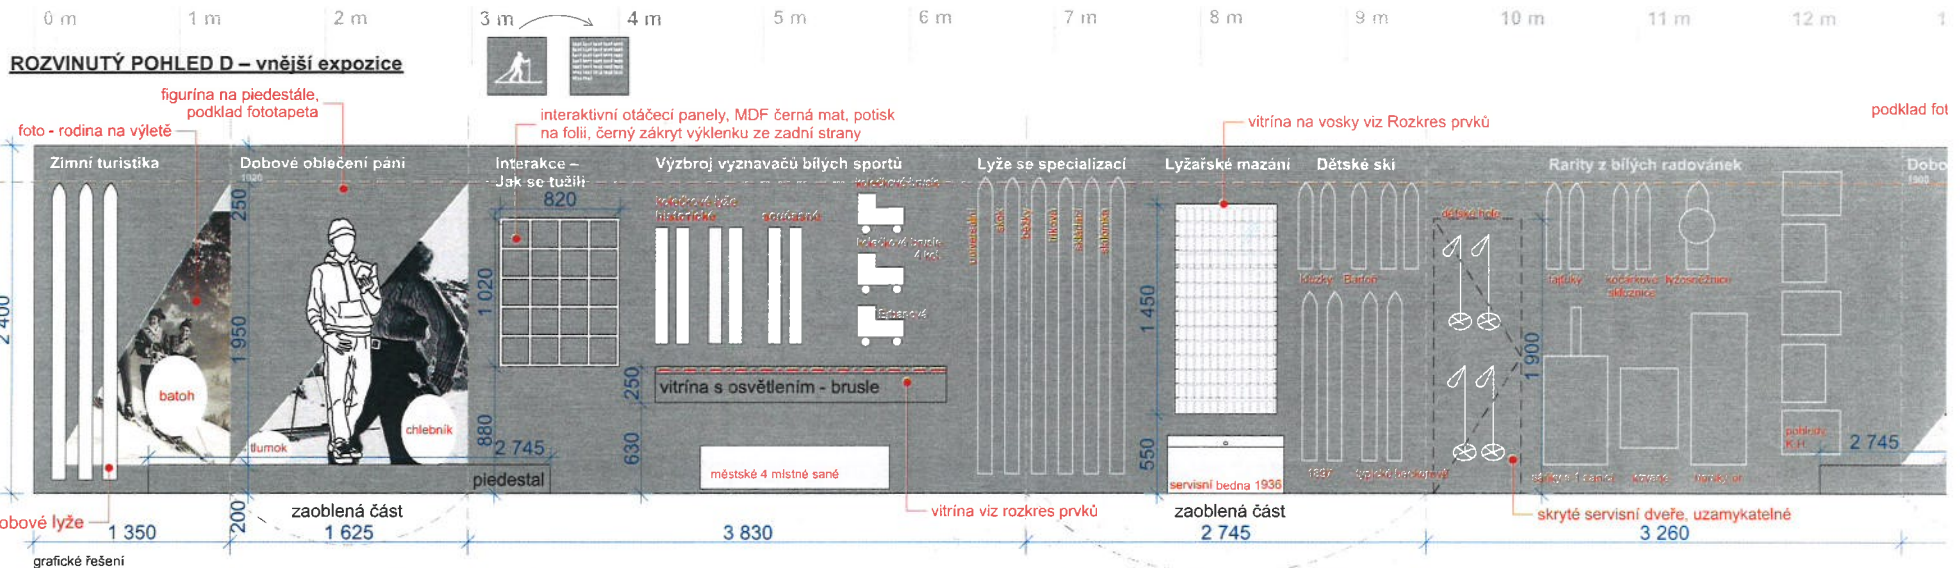

Řez A-A

Datum vydání: 11. 3. 2021

DŮM č.p. 1 – DOLNÍ BRANÁ

formát A3, měřítko 1:20

POHLED C

POHLEDY

16

grafické řešení