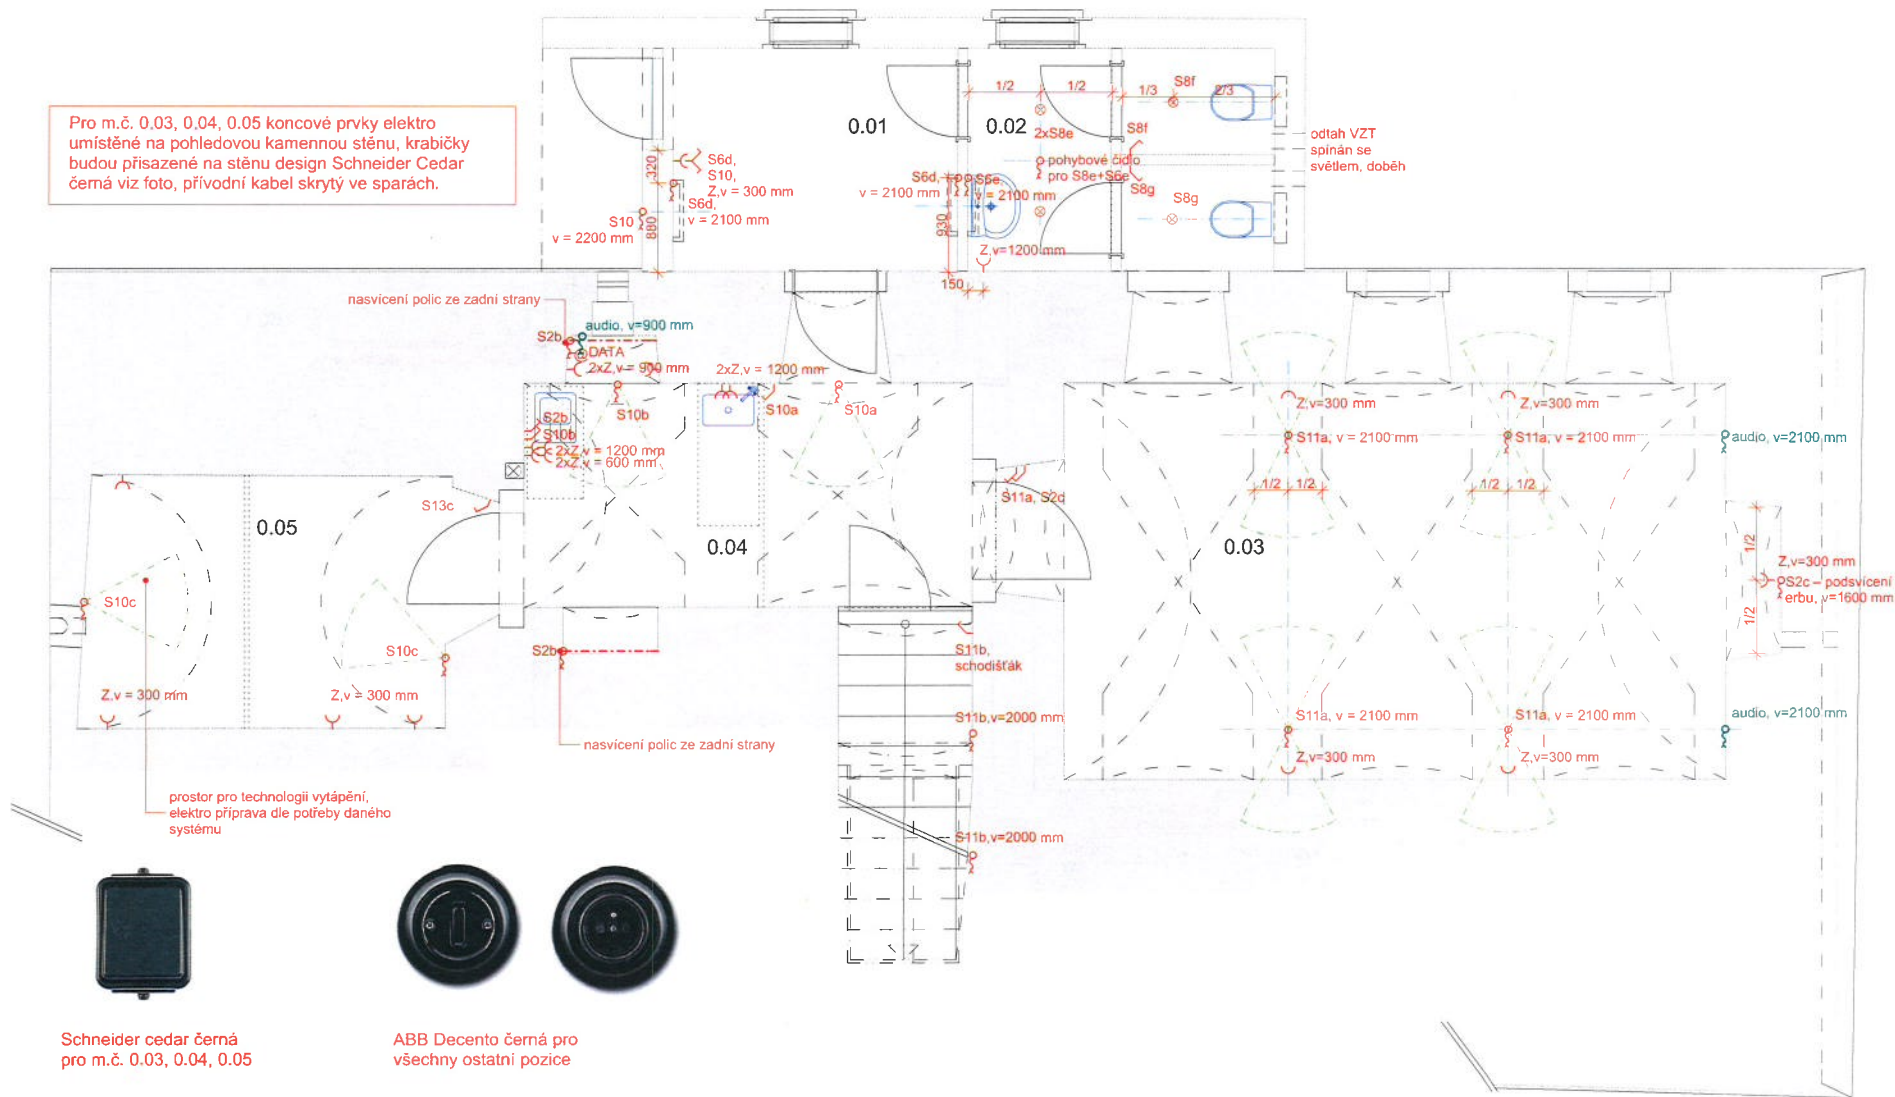

závěs blackout přes celou plochu stěny s
možností průhledů skrz okna, béžový
odstín s jemným vzorem

Datum vydání: 13. 12. 2019

DŮM č.p. 1 – DOLNÍ BRANÁ

formát A3, měřítko 1:50

PODKROVÍ

NÁBYTEK, VYBAVENÍ

08

Pro m.č. 0.03, 0.04, 0.05 koncové prvky elektro umístěné na pohledovou kamennou stěnu, krabičky budou přisazené na stěnu design Schneider Cedar černá viz foto, přírodní kabel skrytý ve sparách.