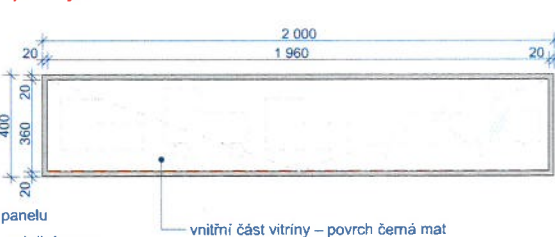

DOPLŇUJÍCÍ INFO K VÝSTAVNÍM PANELŮM

- fotografie odsazeny 200 mm od podlahy a 250 mm od horní hrany panelu
- spodní část paravanu ochráněna proti mechanickému poškození při čištění (sokl v 50 mm – pásovina černá mat dtto povrchovka pro MDF panel)
- exponáty uchyceny pomocí silonové fixační struny dostatečné tloušťky (transparentní), provrtány otvory do MDF, z nepohledové strany umístěny aretační prvky pro uchycení závěsných svítidel viz foto
- umístění jednotlivých prvků řešit dle rozkresu s kótami, případné změny či úpravy počtů a typů exponátů vyhrazeny
- paravany budou smontovány srytými spoji z jednotlivých kusů na místě dle řešení dodavatele interiéru, nebudou kotveny do podlahy, pouze do obvodových stěn či samostatně stojící
- výrobní dokumentace bude před realizací odsouhlasena architektem

Datum vydání: 13. 12. 2019

DŮM č.p. 1 – DOLNÍ BRANÁ

formát A3, měřítko 1:20

MUZEUM LYŽOVÁNÍ

ROZKRES PRVKŮ

21