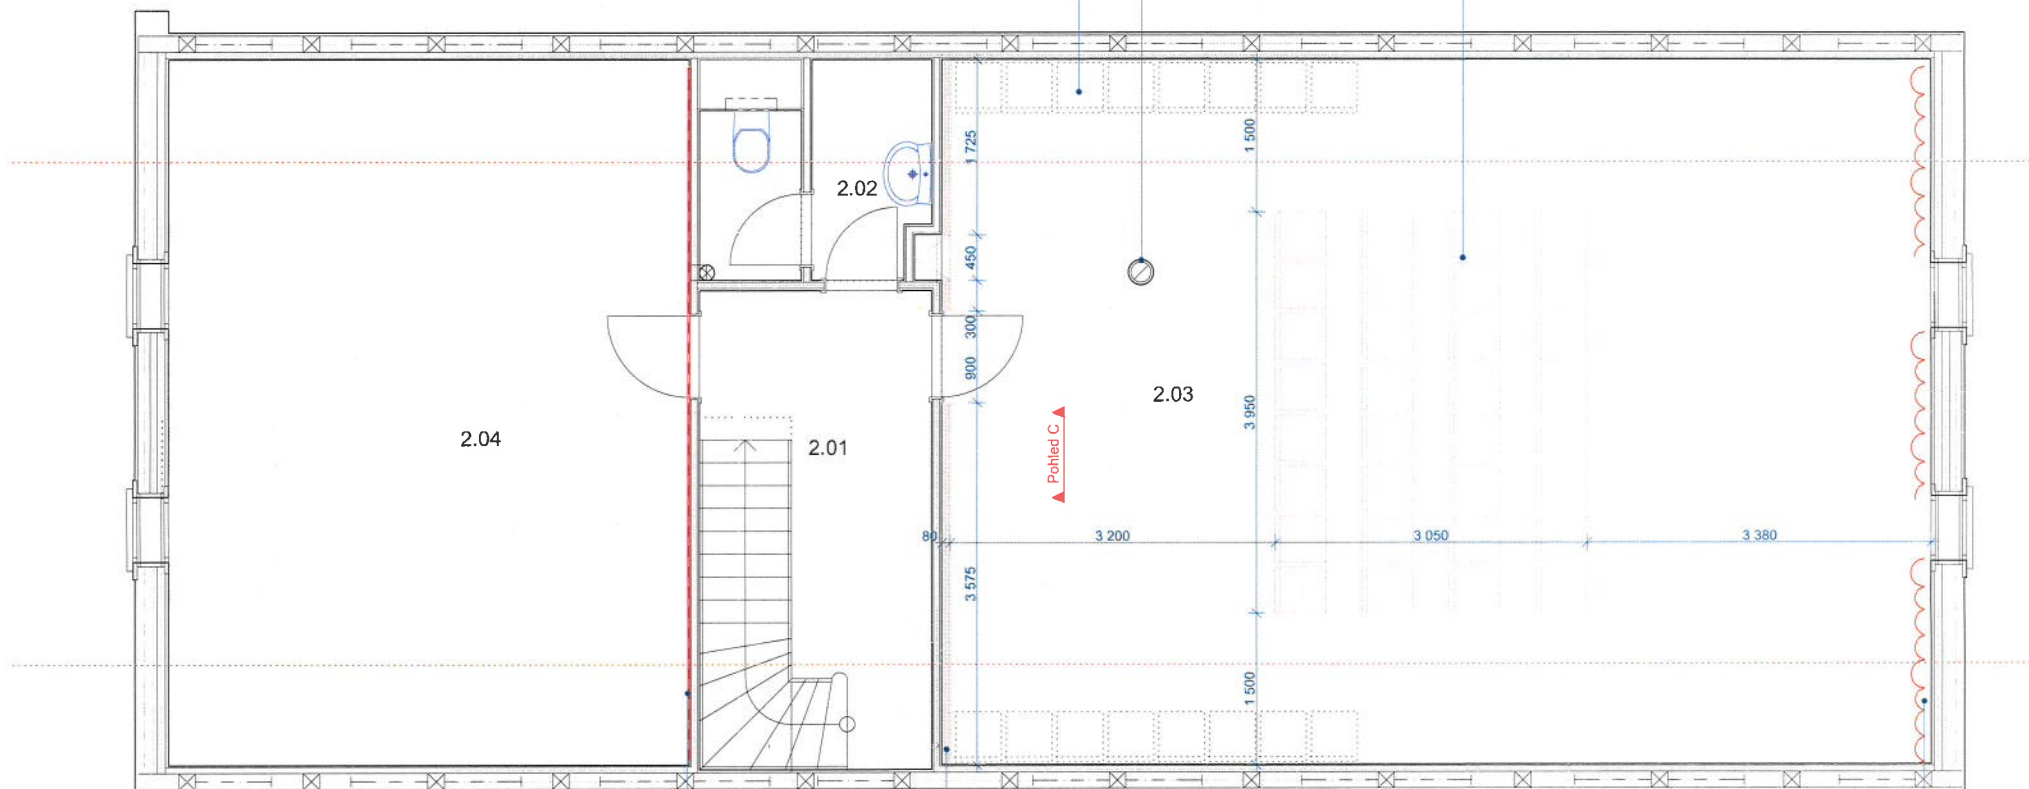

Židle stohovatelná s područkami, dub masiv.
lakovaný mat, čalounění odstín antracit dle obr.
Formdesign Step Cuatro, 32 ks

prostor pro naskladnění stohovatelných židlí

komín oplástit plechem – černá
RAL 9005 mat struktur

sezení k projekci – stohovatelné dřevěné
židle s čalouněním 4 x 8 = 32 ks

stěna komplet – koláž – polepeno závodními
artefakty, startovní čísla, startovky, plakáty
závodů, pozvánky

kaskáda z krkonošských
hřebenů s podsvícením,
lakovaná MDF bílá mat

závěs blackout přes celou plochu stěny s
možností průhledů skrz okna, béžový
odstín s jemným vzorem

Datum vydání: 13. 12. 2019

DŮM č.p. 1 – DOLNÍ BRANÁ

formát A3, měřítko 1:50

PODKROVÍ

NÁBYTEK, VYBAVENÍ

08