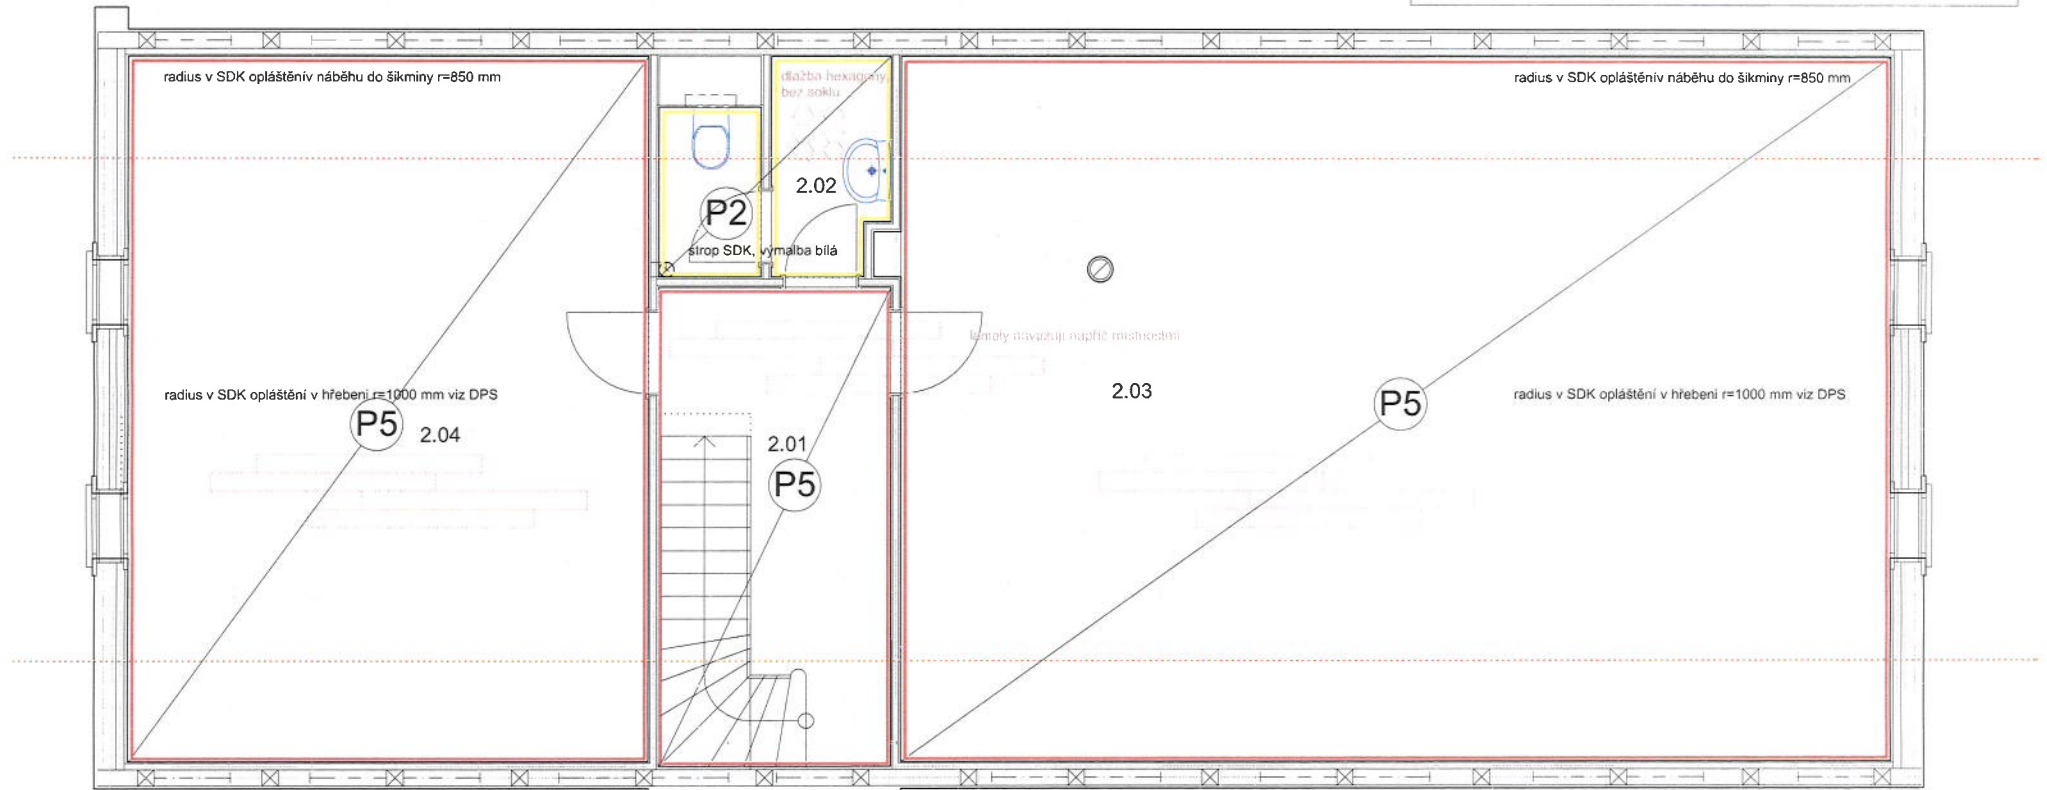

POVRCHY SVISLÉ (STĚNY)

	štuková omítka kletovaná, bez výmalby, sokl 50 mm pruh z průhledného PU laku mat
	štuková omítka kletovaná, bez výmalby, PU lak průhledný mat v celé ploše
	pohledové zdivo + kameny, přespárováno

PODLAHY

	keramická dlažba Elios Grand Place Bruxelles, tl. 10mm, spárovací hmota Mapei 114 antracit, tl. spar = 2mm, bez soklu, 1=20x20cm, 2=20,3x40,5cm, 3=40,5x40,5cm, 4=40,5x61 cm
	keramická dlažba Marazzi Hexagon Clays Lava, tl. 9,5mm, spárovací hmota Mapei 114 antracit, tl. spar = 2mm, bez soklu
	pozice neobsazena
	cihlová dlažba obdélníková 25x16x2,5cm, tl. spar = cca 6–8 mm, spárovací hmota Mapei 112 šedá střední
	dřevěná třívrstvá podlaha dub přírodní s fází P+D, šíře lamel 18cm, délka 220/180 cm, povrchová úprava olej mat, sokl dub olej v 50 mm

Datum vydání: 13. 12. 2019

DŮM č.p. 1 – DOLNÍ BRANNÁ

formát A3, měřítko 1:50

PODKROVÍ

PODLAHY, POVRCHY