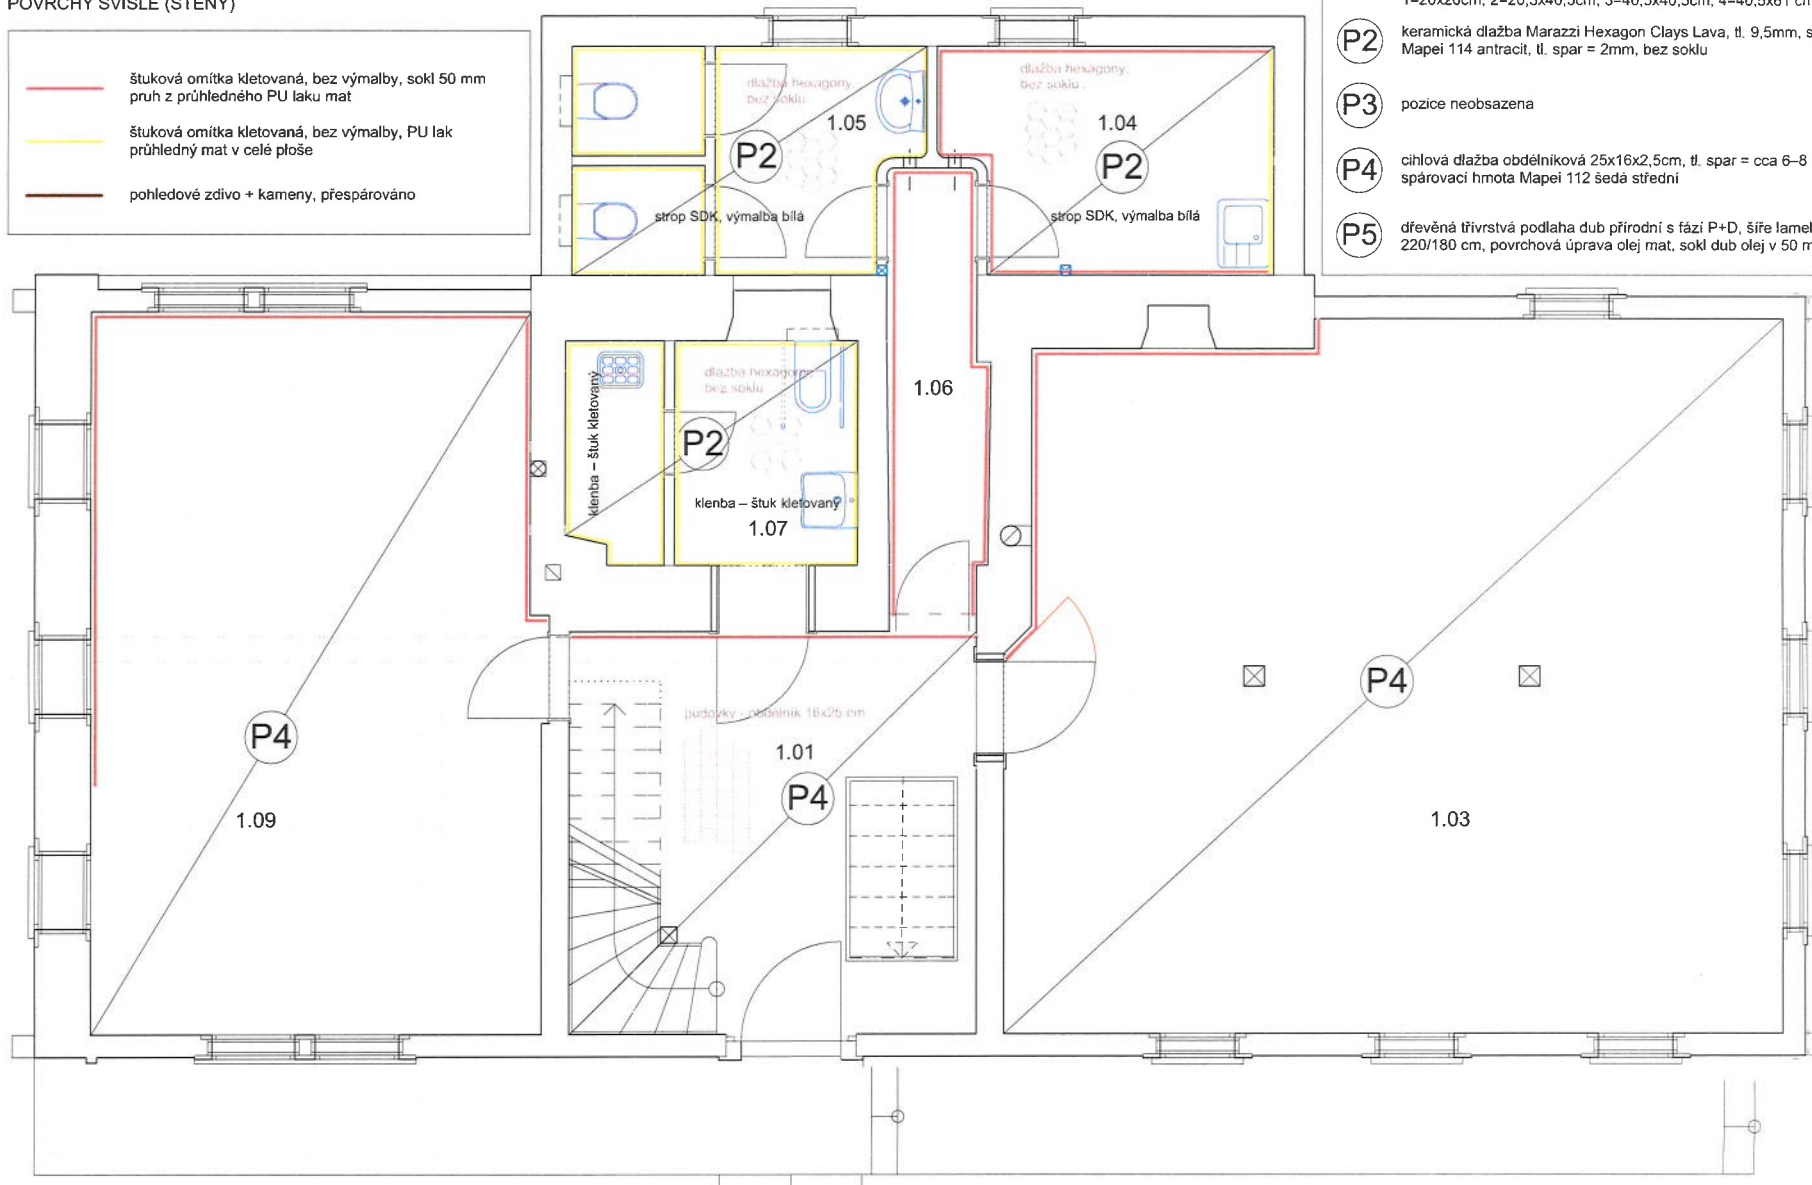

POVRCHY SVISLÉ (STĚNY)

	štuková omítka kletovaná, bez výmalby, sokl 50 mm pruh z průhledného PU laku mat
	štuková omítka kletovaná, bez výmalby, PU lak průhledný mat v celé ploše
	pohledové zdivo + kameny, přespárováno

PODLAHY

- **P1** keramická dlažba Elios Grand Place Bruxelles, tl. 10mm, spárovací hmota Mapei 114 antracit, tl. spar = 2mm, bez soklu, 1=20x20cm, 2=20,3x40,5cm, 3=40,5x40,5cm, 4=40,5x61 cm
- **P2** keramická dlažba Marazzi Hexagon Clays Lava, tl. 9,5mm, spárovací hmota Mapei 114 antracit, tl. spar = 2mm, bez soklu
- **P3** pozice neobsazena
- **P4** cihlová dlažba obdélníková 25x16x2,5cm, tl. spar = cca 6–8 mm, spárovací hmota Mapei 112 šedá střední
- **P5** dřevěná třívrstvá podlaha dub přírodní s fází P+D, šíře lamel 18cm, délka 220/180 cm, povrchová úprava olej mat, sokl dub olej v 50 mm

Datum vydání: 13. 12. 2019

DŮM č.p. 1 – DOLNÍ BRANÁ

formát A3, měřítko 1:50

PŘÍZEMÍ

PODLAHY, POVRCHY

13